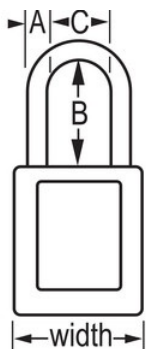

Visão geral e características

Características do produto

- Cadeado de segurança dielétrico em termoplástico 406
- A argola em plástico ajuda a prevenir a eletrocussão e as descargas de arco elétrico, prevenindo também a transferência de corrente elétrica da argola até à chave
- Os componentes não geram faísca nem são magnéticos - plástico, cobre e latão
- 1-1/2in (38mm) wide, 1-3/4in (45mm) tall, Thermoplastic teal body, plastic shackle with 1-1/2in (38mm) clearance
- Desenhado exclusivamente para aplicações de bloqueio/etiquetagem
- Corpo do cadeado em termoplástico duradouro, leve e não condutor
- Compliance with "One Employee, One Lock, One Key" directive
- Retenção de chave - garante que o cadeado não fica destravado
- Chaveamento igual - cilindro de tambor de 6 pinos com chaveamento mestre
- Embalagem comercial: Qtd. embalagens de prateleira: 6, Qtd. da caixa master: 36

Certificações

Descrição do produto

The Master Lock No. 406KAMKTEAL Dielectric Thermoplastic Safety Padlock, keyed alike - multiple locks open with the same key - features a 1-1/2in (38mm) wide Zenex™ Thermoplastic teal body and a 1-1/2in (38mm) tall, 1/4in (6mm) diameter plastic shackle to help prevent electrocution and arc flashing and to prevent electrical current from shackle to key. Os seus componentes não geram faísca nem são magnéticos. Desenhado exclusivamente para utilizações de bloqueio/sinalização, o material leve e duradouro é fácil de transportar e o cadeado tem um cilindro com retenção da chave, para garantir que o cadeado não fica aberto. Chaveamento mestre - uma chave mestra abre todos os cadeados no sistema apesar de cada cadeado ter a sua própria chave distinta.

Especificidades do produto

Referência	406KAMKTEAL
Largura do corpo	38 mm
Dimensões da argola	A: 6 mm B: 38 mm C: 20 mm
Cor	Azul petróleo
Descrição	Chaves iguais, Chaveamento mestre, Embalagem em caixa comercial
Qtd. embalagens de prateleira	6
Qtd. caixa master	36