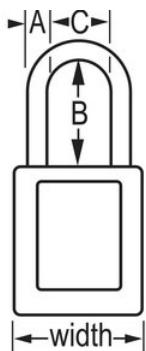

Bloqueio/etiquetagem de segurança

Visão geral e características

Características do produto

- Cadeado de segurança dielétrico em termoplástico 406
- A argola em plástico ajuda a prevenir a eletrocussão e as descargas de arco elétrico, prevenindo também a transferência de corrente elétrica da argola até à chave
- Os componentes não geram faísca nem são magnéticos - plástico, cobre e latão
- 1-1/2in (38mm) wide, 1-3/4in (45mm) tall, Thermoplastic black body, plastic shackle with 1-1/2in (38mm) clearance
- Desenhado exclusivamente para aplicações de bloqueio/etiquetagem
- Corpo do cadeado em termoplástico duradouro, leve e não condutor
- Compliance with "One Employee, One Lock, One Key" directive
- Retenção de chave - garante que o cadeado não fica destravado
- Chaveamento igual - cilindro de tambor de 6 pinos com chaveamento mestre
- Embalagem comercial: Qtd. embalagens de prateleira: 6, Qtd. da caixa master: 36

Certificações

Descrição do produto

The Master Lock No. 406KAMKW417BLK Dielectric Thermoplastic Safety Padlock, keyed alike - multiple locks open with the same key - features a 1-1/2in (38mm) wide Zenex™ Thermoplastic black body and a 1-1/2in (38mm) tall, 1/4in (6mm) diameter plastic shackle to help prevent electrocution and arc flashing and to prevent electrical current from shackle to key. Os seus componentes não geram faísca nem são magnéticos. Desenhado exclusivamente para utilizações de bloqueio/sinalização, o material leve e duradouro é fácil de transportar e o cadeado tem um cilindro com retenção da chave, para garantir que o cadeado não fica aberto. Chaveamento mestre - uma chave mestra abre todos os cadeados no sistema apesar de cada cadeado ter a sua própria chave distinta.

Especificidades do produto

Referência	406KAMKW417BLK
Largura do corpo	38 mm
Dimensões da argola	A: 6 mm B: 38 mm C: 20 mm
Cor	Preto
Descrição	Chaves iguais, Chaveamento mestre, Embalagem em caixa comercial
Qtd. embalagens de prateleira	6
Qtd. caixa master	36