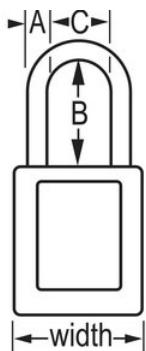

### Características do produto

- Cadeado de segurança dielétrico em termoplástico 406
- A argola em plástico ajuda a prevenir a eletrocussão e as descargas de arco elétrico, prevenindo também a transferência de corrente elétrica da argola até à chave
- Os componentes não geram faísca nem são magnéticos - plástico, cobre e latão
- 1-1/2in (38mm) wide, 1-3/4in (45mm) tall, Thermoplastic blue body, plastic shackle with 1-1/2in (38mm) clearance
- Desenhado exclusivamente para aplicações de bloqueio/etiquetagem
- Corpo do cadeado em termoplástico duradouro, leve e não condutor
- Compliance with "One Employee, One Lock, One Key" directive
- Retenção de chave - garante que o cadeado não fica destravado
- Chaveamento igual - cilindro de tambor de 6 pinos com chaveamento mestre
- Embalagem comercial: Qtd. embalagens de prateleira: 6, Qtd. da caixa master: 36

### Descrição do produto

The Master Lock No. 406KAMKW417BLU Dielectric Thermoplastic Safety Padlock, keyed alike - multiple locks open with the same key - features a 1-1/2in (38mm) wide Zenex™ Thermoplastic blue body and a 1-1/2in (38mm) tall, 1/4in (6mm) diameter plastic shackle to help prevent electrocution and arc flashing and to prevent electrical current from shackle to key. Os seus componentes não geram faísca nem são magnéticos. Desenhado exclusivamente para utilizações de bloqueio/sinalização, o material leve e duradouro é fácil de transportar e o cadeado tem um cilindro com retenção da chave, para garantir que o cadeado não fica aberto. Chaveamento mestre - uma chave mestra abre todos os cadeados no sistema apesar de cada cadeado ter a sua própria chave distinta.

## Especificidades do produto

<b>Referência</b>	406KAMKW417BLU
<b>Largura do corpo</b>	38 mm
<b>Dimensões da argola</b>	A: 6 mm B: 38 mm C: 20 mm
<b>Cor</b>	Azul
<b>Descrição</b>	Chaves iguais, Chaveamento mestre, Embalagem em caixa comercial
<b>Qtd. embalagens de prateleira</b>	6
<b>Qtd. caixa master</b>	36