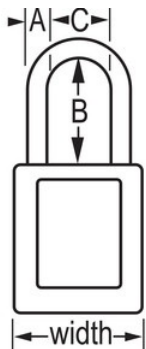

**LOCKOUT/
TAGOUT**

Bloqueio/etiquetagem de segurança

Visão geral e características

Características do produto

- Cadeado de segurança dielétrico em termoplástico 406
- A argola em plástico ajuda a prevenir a eletrocussão e as descargas de arco elétrico, prevenindo também a transferência de corrente elétrica da argola até à chave
- Os componentes não geram faísca nem são magnéticos - plástico, cobre e latão
- 1-1/2in (38mm) wide, 1-3/4in (45mm) tall, Thermoplastic green body, plastic shackle with 1-1/2in (38mm) clearance
- Desenhado exclusivamente para aplicações de bloqueio/etiquetagem
- Corpo do cadeado em termoplástico duradouro, leve e não condutor
- Compliance with "One Employee, One Lock, One Key" directive
- Retenção de chave - garante que o cadeado não fica destravado
- Chaveamento igual - cilindro de tambor de 6 pinos com chaveamento mestre
- Embalagem comercial: Qtd. embalagens de prateleira: 6, Qtd. da caixa master: 36

Certificações

Descrição do produto

The Master Lock No. 406KAMKW417GRN Dielectric Thermoplastic Safety Padlock, keyed alike - multiple locks open with the same key - features a 1-1/2in (38mm) wide Zenex™ Thermoplastic green body and a 1-1/2in (38mm) tall, 1/4in (6mm) diameter plastic shackle to help prevent electrocution and arc flashing and to prevent electrical current from shackle to key. Os seus componentes não geram faísca nem são magnéticos. Desenhado exclusivamente para utilizações de bloqueio/sinalização, o material leve e duradouro é fácil de transportar e o cadeado tem um cilindro com retenção da chave, para garantir que o cadeado não fica aberto. Chaveamento mestre - uma chave mestra abre todos os cadeados no sistema apesar de cada cadeado ter a sua própria chave distinta.

Especificidades do produto

Referência	406KAMKW417GRN
Largura do corpo	38 mm
Dimensões da argola	A: 6 mm B: 38 mm C: 20 mm
Cor	Verde
Descrição	Chaves iguais, Chaveamento mestre, Embalagem em caixa comercial
Qtd. embalagens de prateleira	6
Qtd. caixa master	36