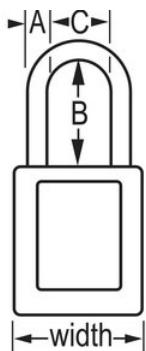

Bloqueio/etiquetagem de segurança

Visão geral e características

Características do produto

- Cadeado de segurança dielétrico em termoplástico 406
- A argola em plástico ajuda a prevenir a eletrocussão e as descargas de arco elétrico, prevenindo também a transferência de corrente elétrica da argola até à chave
- Os componentes não geram faísca nem são magnéticos - plástico, cobre e latão
- 1-1/2in (38mm) wide, 1-3/4in (45mm) tall, Thermoplastic orange body, plastic shackle with 1-1/2in (38mm) clearance
- Desenhado exclusivamente para aplicações de bloqueio/etiquetagem
- Corpo do cadeado em termoplástico duradouro, leve e não condutor
- Compliance with "One Employee, One Lock, One Key" directive
- Retenção de chave - garante que o cadeado não fica destravado
- Chaveamento igual - cilindro de tambor de 6 pinos com chaveamento mestre
- Embalagem comercial: Qtd. embalagens de prateleira: 6, Qtd. da caixa master: 36

Certificações

Descrição do produto

The Master Lock No. 406KAMKW417ORJ Dielectric Thermoplastic Safety Padlock, keyed alike - multiple locks open with the same key - features a 1-1/2in (38mm) wide Zenex™ Thermoplastic orange body and a 1-1/2in (38mm) tall, 1/4in (6mm) diameter plastic shackle to help prevent electrocution and arc flashing and to prevent electrical current from shackle to key. Os seus componentes não geram faísca nem são magnéticos. Desenhado exclusivamente para utilizações de bloqueio/sinalização, o material leve e duradouro é fácil de transportar e o cadeado tem um cilindro com retenção da chave, para garantir que o cadeado não fica aberto. Chaveamento mestre - uma chave mestra abre todos os cadeados no sistema apesar de cada cadeado ter a sua própria chave distinta.

Especificidades do produto

Referência	406KAMKW417ORJ
Largura do corpo	38 mm
Dimensões da argola	A: 6 mm B: 38 mm C: 20 mm
Cor	Laranja
Descrição	Chaves iguais, Chaveamento mestre, Embalagem em caixa comercial
Qtd. embalagens de prateleira	6
Qtd. caixa master	36