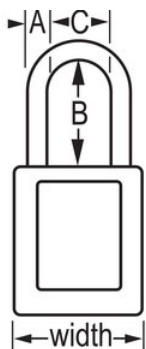

Bloqueio/etiquetagem de segurança

Visão geral e características

Características do produto

- Cadeado de segurança dielétrico em termoplástico 406
- A argola em plástico ajuda a prevenir a eletrocussão e as descargas de arco elétrico, prevenindo também a transferência de corrente elétrica da argola até à chave
- Os componentes não geram faísca nem são magnéticos - plástico, cobre e latão
- 1-1/2in (38mm) wide, 1-3/4in (45mm) tall, Thermoplastic red body, plastic shackle with 1-1/2in (38mm) clearance
- Desenhado exclusivamente para aplicações de bloqueio/etiquetagem
- Corpo do cadeado em termoplástico duradouro, leve e não condutor
- Compliance with "One Employee, One Lock, One Key" directive
- Retenção de chave - garante que o cadeado não fica destravado
- Chaveamento igual - cilindro de tambor de 6 pinos com chaveamento mestre
- Embalagem comercial: Qtd. embalagens de prateleira: 6, Qtd. da caixa master: 36

Certificações

Descrição do produto

The Master Lock No. 406KAMKW417RED Dielectric Thermoplastic Safety Padlock, keyed alike - multiple locks open with the same key - features a 1-1/2in (38mm) wide Zenex™ Thermoplastic red body and a 1-1/2in (38mm) tall, 1/4in (6mm) diameter plastic shackle to help prevent electrocution and arc flashing and to prevent electrical current from shackle to key. Os seus componentes não geram faísca nem são magnéticos. Desenhado exclusivamente para utilizações de bloqueio/sinalização, o material leve e duradouro é fácil de transportar e o cadeado tem um cilindro com retenção da chave, para garantir que o cadeado não fica aberto. Chaveamento mestre - uma chave mestra abre todos os cadeados no sistema apesar de cada cadeado ter a sua própria chave distinta.

Especificidades do produto

Referência	406KAMKW417RED
Largura do corpo	38 mm
Dimensões da argola	A: 6 mm B: 38 mm C: 20 mm
Cor	Vermelho
Descrição	Chaves iguais, Chaveamento mestre, Embalagem em caixa comercial
Qtd. embalagens de prateleira	6
Qtd. caixa master	36