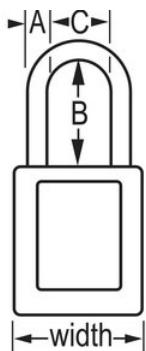

Bloqueio/etiquetagem de segurança

Visão geral e características

Características do produto

- Cadeado de segurança dielétrico em termoplástico 406
- A argola em plástico ajuda a prevenir a eletrocussão e as descargas de arco elétrico, prevenindo também a transferência de corrente elétrica da argola até à chave
- Os componentes não geram faísca nem são magnéticos - plástico, cobre e latão
- 1-1/2in (38mm) wide, 1-3/4in (45mm) tall, Thermoplastic teal body, plastic shackle with 1-1/2in (38mm) clearance
- Desenhado exclusivamente para aplicações de bloqueio/etiquetagem
- Corpo do cadeado em termoplástico duradouro, leve e não condutor
- Compliance with "One Employee, One Lock, One Key" directive
- Retenção de chave - garante que o cadeado não fica destravado
- Chaveamento igual - cilindro de tambor de 6 pinos com chaveamento mestre
- Embalagem comercial: Qtd. embalagens de prateleira: 6, Qtd. da caixa master: 36

Certificações

Descrição do produto

The Master Lock No. 406KAMKW417TEAL Dielectric Thermoplastic Safety Padlock, keyed alike - multiple locks open with the same key - features a 1-1/2in (38mm) wide Zenex™ Thermoplastic teal body and a 1-1/2in (38mm) tall, 1/4in (6mm) diameter plastic shackle to help prevent electrocution and arc flashing and to prevent electrical current from shackle to key. Os seus componentes não geram faísca nem são magnéticos. Desenhado exclusivamente para utilizações de bloqueio/sinalização, o material leve e duradouro é fácil de transportar e o cadeado tem um cilindro com retenção da chave, para garantir que o cadeado não fica aberto. Chaveamento mestre - uma chave mestra abre todos os cadeados no sistema apesar de cada cadeado ter a sua própria chave distinta.

Especificidades do produto

Referência	406KAMKW417TEAL
Largura do corpo	38 mm
Dimensões da argola	A: 6 mm B: 38 mm C: 20 mm
Cor	Azul petróleo
Descrição	Chaves iguais, Chaveamento mestre, Embalagem em caixa comercial
Qtd. embalagens de prateleira	6
Qtd. caixa master	36