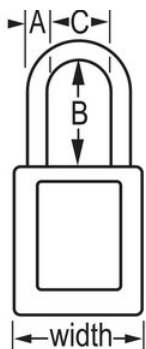

### Características do produto

- Cadeado de segurança dielétrico em termoplástico 406
- A argola em plástico ajuda a prevenir a eletrocussão e as descargas de arco elétrico, prevenindo também a transferência de corrente elétrica da argola até à chave
- Os componentes não geram faísca nem são magnéticos - plástico, cobre e latão
- 1-1/2in (38mm) wide, 1-3/4in (45mm) tall, Thermoplastic yellow body, plastic shackle with 1-1/2in (38mm) clearance
- Desenhado exclusivamente para aplicações de bloqueio/etiquetagem
- Corpo do cadeado em termoplástico duradouro, leve e não condutor
- Compliance with "One Employee, One Lock, One Key" directive
- Retenção de chave - garante que o cadeado não fica destravado
- Chaveamento igual - cilindro de tambor de 6 pinos com chaveamento mestre
- Embalagem comercial: Qtd. embalagens de prateleira: 6, Qtd. da caixa master: 36

### Descrição do produto

The Master Lock No. 406KAMKW417YLW Dielectric Thermoplastic Safety Padlock, keyed alike - multiple locks open with the same key - features a 1-1/2in (38mm) wide Zenex™ Thermoplastic yellow body and a 1-1/2in (38mm) tall, 1/4in (6mm) diameter plastic shackle to help prevent electrocution and arc flashing and to prevent electrical current from shackle to key. Os seus componentes não geram faísca nem são magnéticos. Desenhado exclusivamente para utilizações de bloqueio/sinalização, o material leve e duradouro é fácil de transportar e o cadeado tem um cilindro com retenção da chave, para garantir que o cadeado não fica aberto. Chaveamento mestre - uma chave mestra abre todos os cadeados no sistema apesar de cada cadeado ter a sua própria chave distinta.

## Especificidades do produto

<b>Referência</b>	406KAMKW417YLW
<b>Largura do corpo</b>	38 mm
<b>Dimensões da argola</b>	A: 6 mm B: 38 mm C: 20 mm
<b>Cor</b>	Amarelo
<b>Descrição</b>	Chaves iguais, Chaveamento mestre, Embalagem em caixa comercial
<b>Qtd. embalagens de prateleira</b>	6
<b>Qtd. caixa master</b>	36