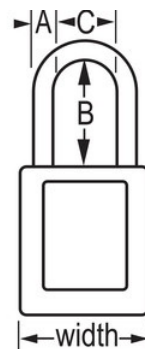

Modelo n.º 406KAPRP

Purple Dielectric Zenex™ Thermoplastic Safety Padlock, 1-1/2in (38mm) Wide with 1-1/2in (38mm) Tall Nylon Shackle, Keyed Alike

Ideal para:

Etiquetagem do bloqueio

Bloqueio/etiquetagem de segurança

Visão geral e características

Características do produto

- Cadeado de segurança dielétrico em termoplástico 406
- A argola em plástico ajuda a prevenir a eletrocussão e as descargas de arco elétrico, prevenindo também a transferência de corrente elétrica da argola até à chave
- Os componentes não geram faísca nem são magnéticos - plástico, cobre e latão
- 1-1/2in (38mm) wide, 1-3/4in (45mm) tall, Thermoplastic purple body, plastic shackle with 1-1/2in (38mm) clearance
- Desenhado exclusivamente para aplicações de bloqueio/etiquetagem
- Corpo do cadeado em termoplástico duradouro, leve e não condutor
- Compliance with "One Employee, One Lock, One Key" directive
- Retenção de chave - garante que o cadeado não fica destravado
- Cilindro de tambor de 6 pinos com chaveamento igual
- Embalagem comercial: Qtd. embalagens de prateleira: 6, Qtd. da caixa master: 36

Certificações

Descrição do produto

The Master Lock No. 406KAPRP Dielectric Thermoplastic Safety Padlock, keyed alike - multiple locks open with the same key - features a 1-1/2in (38mm) wide Zenex™ Thermoplastic purple body and a 1-1/2in (38mm) tall, 1/4in (6mm) diameter plastic shackle to help prevent electrocution and arc flashing and to prevent electrical current from shackle to key. Os seus componentes não geram faísca nem são magnéticos. Desenhado exclusivamente para utilizações de bloqueio/sinalização, o material leve e duradouro é fácil de transportar e o cadeado tem um cilindro com retenção da chave, para garantir que o cadeado não fica aberto.

Especificidades do produto

Referência	406KAPRP
Largura do corpo	38 mm
Dimensões da argola	A: 6 mm B: 38 mm C: 20 mm
Cor	Púrpura
Descrição	Chaves iguais, Embalagem em caixa comercial
Qtd. embalagens de prateleira	6
Qtd. caixa master	36