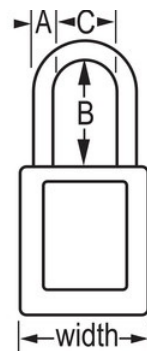

Visão geral e características

Características do produto

- Cadeado de segurança dielétrico em termoplástico 406
- A argola em plástico ajuda a prevenir a eletrocussão e as descargas de arco elétrico, prevenindo também a transferência de corrente elétrica da argola até à chave
- Os componentes não geram faísca nem são magnéticos - plástico, cobre e latão
- 1-1/2in (38mm) wide, 1-3/4in (45mm) tall, Thermoplastic black body, plastic shackle with 1-1/2in (38mm) clearance
- Desenhado exclusivamente para aplicações de bloqueio/etiquetagem
- Corpo do cadeado em termoplástico duradouro, leve e não condutor
- Compliance with "One Employee, One Lock, One Key" directive
- Retenção de chave - garante que o cadeado não fica destravado
- Cilindro de tambor de 6 pinos com chaveamento igual
- Embalagem comercial: Qtd. embalagens de prateleira: 6, Qtd. da caixa master: 36

Certificações

Descrição do produto

The Master Lock No. 406KAW400BLK Dielectric Thermoplastic Safety Padlock, keyed alike - multiple locks open with the same key - features a 1-1/2in (38mm) wide Zenex™ Thermoplastic black body and a 1-1/2in (38mm) tall, 1/4in (6mm) diameter plastic shackle to help prevent electrocution and arc flashing and to prevent electrical current from shackle to key. Os seus componentes não geram faísca nem são magnéticos. Desenhado exclusivamente para utilizações de bloqueio/sinalização, o material leve e duradouro é fácil de transportar e o cadeado tem um cilindro com retenção da chave, para garantir que o cadeado não fica aberto.

Especificidades do produto

Referência	406KAW400BLK
Largura do corpo	38 mm
Dimensões da argola	A: 6 mm B: 38 mm C: 20 mm
Cor	Preto
Descrição	Chaves iguais, Embalagem em caixa comercial
Qtd. embalagens de prateleira	6
Qtd. caixa master	36