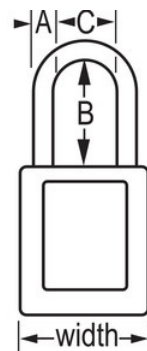

Visão geral e características

Características do produto

- Cadeado de segurança dielétrico em termoplástico 406
- A argola em plástico ajuda a prevenir a eletrocussão e as descargas de arco elétrico, prevenindo também a transferência de corrente elétrica da argola até à chave
- Os componentes não geram faísca nem são magnéticos - plástico, cobre e latão
- 1-1/2in (38mm) wide, 1-3/4in (45mm) tall, Thermoplastic yellow body, plastic shackle with 1-1/2in (38mm) clearance
- Desenhado exclusivamente para aplicações de bloqueio/etiquetagem
- Corpo do cadeado em termoplástico duradouro, leve e não condutor
- Compliance with "One Employee, One Lock, One Key" directive
- Retenção de chave - garante que o cadeado não fica destravado
- Cilindro de tambor de 6 pinos com chaveamento igual
- Embalagem comercial: Qtd. embalagens de prateleira: 6, Qtd. da caixa master: 36

Certificações

Descrição do produto

The Master Lock No. 406KAW400YLW Dielectric Thermoplastic Safety Padlock, keyed alike - multiple locks open with the same key - features a 1-1/2in (38mm) wide Zenex™ Thermoplastic yellow body and a 1-1/2in (38mm) tall, 1/4in (6mm) diameter plastic shackle to help prevent electrocution and arc flashing and to prevent electrical current from shackle to key. Os seus componentes não geram faísca nem são magnéticos. Desenhado exclusivamente para utilizações de bloqueio/sinalização, o material leve e duradouro é fácil de transportar e o cadeado tem um cilindro com retenção da chave, para garantir que o cadeado não fica aberto.

Especificidades do produto

Referência	406KAW400YLW
Largura do corpo	38 mm
Dimensões da argola	A: 6 mm B: 38 mm C: 20 mm
Cor	Amarelo
Descrição	Chaves iguais, Embalagem em caixa comercial
Qtd. embalagens de prateleira	6
Qtd. caixa master	36