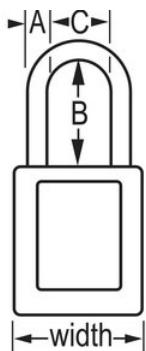

Visão geral e características

Características do produto

- Cadeado de segurança dielétrico em termoplástico 406
- A argola em plástico ajuda a prevenir a eletrocussão e as descargas de arco elétrico, prevenindo também a transferência de corrente elétrica da argola até à chave
- Os componentes não geram faísca nem são magnéticos - plástico, cobre e latão
- 1-1/2in (38mm) wide, 1-3/4in (45mm) tall, Thermoplastic black body, plastic shackle with 1-1/2in (38mm) clearance
- Desenhado exclusivamente para aplicações de bloqueio/etiquetagem
- Corpo do cadeado em termoplástico duradouro, leve e não condutor
- Compliance with "One Employee, One Lock, One Key" directive
- Retenção de chave - garante que o cadeado não fica destravado
- Cilindro de tambor de 6 pinos com chaveamento mestre
- Embalagem comercial: Qtd. embalagens de prateleira: 6, Qtd. da caixa master: 36

Certificações

Descrição do produto

The Master Lock No. 406MKBLK Dielectric Thermoplastic Safety Padlock Master keyed - a master key opens all the locks in the system although each lock has its own unique key - features a 1-1/2in (38mm) wide Zenex™ Thermoplastic black body and a 1-1/2in (38mm) tall, 1/4in (6mm) diameter plastic shackle to help prevent electrocution and arc flashing and to prevent electrical current from shackle to key. Os seus componentes não geram faísca nem são magnéticos. Desenhado exclusivamente para utilizações de bloqueio/sinalização, o material leve e duradouro é fácil de transportar e o cadeado tem um cilindro com retenção da chave, para garantir que o cadeado não fica aberto.

Especificidades do produto

Referência	406MKBLK
Largura do corpo	38 mm
Dimensões da argola	A: 6 mm B: 38 mm C: 20 mm
Cor	Preto
Descrição	Chaveamento mestre, Chaves diferentes, Embalagem em caixa comercial
Qtd. embalagens de prateleira	6
Qtd. caixa master	36