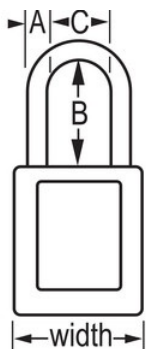

Visão geral e características

Características do produto

- Cadeado de segurança dielétrico em termoplástico 406
- A argola em plástico ajuda a prevenir a eletrocussão e as descargas de arco elétrico, prevenindo também a transferência de corrente elétrica da argola até à chave
- Os componentes não geram faísca nem são magnéticos - plástico, cobre e latão
- 1-1/2in (38mm) wide, 1-3/4in (45mm) tall, Thermoplastic blue body, plastic shackle with 1-1/2in (38mm) clearance
- Desenhado exclusivamente para aplicações de bloqueio/etiquetagem
- Corpo do cadeado em termoplástico duradouro, leve e não condutor
- Compliance with "One Employee, One Lock, One Key" directive
- Retenção de chave - garante que o cadeado não fica destravado
- Cilindro de tambor de 6 pinos com chaveamento mestre
- Embalagem comercial: Qtd. embalagens de prateleira: 6, Qtd. da caixa master: 36

Certificações

Descrição do produto

The Master Lock No. 406MKBLU Dielectric Thermoplastic Safety Padlock Master keyed - a master key opens all the locks in the system although each lock has its own unique key - features a 1-1/2in (38mm) wide Zenex™ Thermoplastic blue body and a 1-1/2in (38mm) tall, 1/4in (6mm) diameter plastic shackle to help prevent electrocution and arc flashing and to prevent electrical current from shackle to key. Os seus componentes não geram faísca nem são magnéticos. Desenhado exclusivamente para utilizações de bloqueio/sinalização, o material leve e duradouro é fácil de transportar e o cadeado tem um cilindro com retenção da chave, para garantir que o cadeado não fica aberto.

Especificidades do produto

| | |
|-------------------------------|---|
| Referência | 406MKBLU |
| Largura do corpo | 38 mm |
| Dimensões da argola | A: 6 mm B: 38 mm C: 20 mm |
| Cor | Azul |
| Descrição | Chaveamento mestre, Chaves diferentes, Embalagem em caixa comercial |
| Qtd. embalagens de prateleira | 6 |
| Qtd. caixa master | 36 |