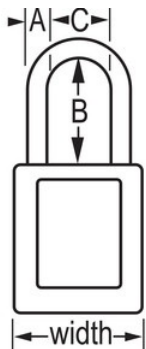

Visão geral e características

Características do produto

- Cadeado de segurança dielétrico em termoplástico 406
- A argola em plástico ajuda a prevenir a eletrocussão e as descargas de arco elétrico, prevenindo também a transferência de corrente elétrica da argola até à chave
- Os componentes não geram faísca nem são magnéticos - plástico, cobre e latão
- 1-1/2in (38mm) wide, 1-3/4in (45mm) tall, Thermoplastic purple body, plastic shackle with 1-1/2in (38mm) clearance
- Desenhado exclusivamente para aplicações de bloqueio/etiquetagem
- Corpo do cadeado em termoplástico duradouro, leve e não condutor
- Compliance with "One Employee, One Lock, One Key" directive
- Retenção de chave - garante que o cadeado não fica destravado
- Cilindro de tambor de 6 pinos com chaveamento mestre
- Embalagem comercial: Qtd. embalagens de prateleira: 6, Qtd. da caixa master: 36

Certificações

Descrição do produto

The Master Lock No. 406MKPRP Dielectric Thermoplastic Safety Padlock Master keyed - a master key opens all the locks in the system although each lock has its own unique key - features a 1-1/2in (38mm) wide Zenex™ Thermoplastic purple body and a 1-1/2in (38mm) tall, 1/4in (6mm) diameter plastic shackle to help prevent electrocution and arc flashing and to prevent electrical current from shackle to key. Os seus componentes não geram faísca nem são magnéticos. Desenhado exclusivamente para utilizações de bloqueio/sinalização, o material leve e duradouro é fácil de transportar e o cadeado tem um cilindro com retenção da chave, para garantir que o cadeado não fica aberto.

Especificidades do produto

| | |
|-------------------------------|---|
| Referência | 406MKPRP |
| Largura do corpo | 38 mm |
| Dimensões da argola | A: 6 mm B: 38 mm C: 20 mm |
| Cor | Púrpura |
| Descrição | Chaveamento mestre, Chaves diferentes, Embalagem em caixa comercial |
| Qtd. embalagens de prateleira | 6 |
| Qtd. caixa master | 36 |