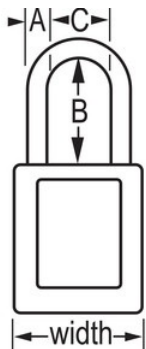

Visão geral e características

Características do produto

- Cadeado de segurança dielétrico em termoplástico 406
- A argola em plástico ajuda a prevenir a eletrocussão e as descargas de arco elétrico, prevenindo também a transferência de corrente elétrica da argola até à chave
- Os componentes não geram faísca nem são magnéticos - plástico, cobre e latão
- 1-1/2in (38mm) wide, 1-3/4in (45mm) tall, Thermoplastic red body, plastic shackle with 1-1/2in (38mm) clearance
- Desenhado exclusivamente para aplicações de bloqueio/etiquetagem
- Corpo do cadeado em termoplástico duradouro, leve e não condutor
- Compliance with "One Employee, One Lock, One Key" directive
- Retenção de chave - garante que o cadeado não fica destravado
- Cilindro de tambor de 6 pinos com chaveamento mestre
- Embalagem comercial: Qtd. embalagens de prateleira: 6, Qtd. da caixa master: 36

Certificações

Descrição do produto

The Master Lock No. 406MKRED Dielectric Thermoplastic Safety Padlock Master keyed - a master key opens all the locks in the system although each lock has its own unique key - features a 1-1/2in (38mm) wide Zenex™ Thermoplastic red body and a 1-1/2in (38mm) tall, 1/4in (6mm) diameter plastic shackle to help prevent electrocution and arc flashing and to prevent electrical current from shackle to key. Os seus componentes não geram faísca nem são magnéticos. Desenhado exclusivamente para utilizações de bloqueio/sinalização, o material leve e duradouro é fácil de transportar e o cadeado tem um cilindro com retenção da chave, para garantir que o cadeado não fica aberto.

Especificidades do produto

Referência	406MKRED
Largura do corpo	38 mm
Dimensões da argola	A: 6 mm B: 38 mm C: 20 mm
Cor	Vermelho
Descrição	Chaveamento mestre, Chaves diferentes, Embalagem em caixa comercial
Qtd. embalagens de prateleira	6
Qtd. caixa master	36