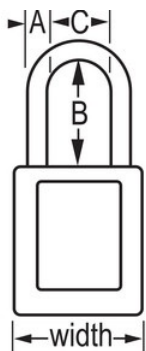

Visão geral e características

Características do produto

- Cadeado de segurança dielétrico em termoplástico 406
- A argola em plástico ajuda a prevenir a eletrocussão e as descargas de arco elétrico, prevenindo também a transferência de corrente elétrica da argola até à chave
- Os componentes não geram faísca nem são magnéticos - plástico, cobre e latão
- 1-1/2in (38mm) wide, 1-3/4in (45mm) tall, Thermoplastic teal body, plastic shackle with 1-1/2in (38mm) clearance
- Desenhado exclusivamente para aplicações de bloqueio/etiquetagem
- Corpo do cadeado em termoplástico duradouro, leve e não condutor
- Compliance with "One Employee, One Lock, One Key" directive
- Retenção de chave - garante que o cadeado não fica destravado
- Cilindro de tambor de 6 pinos com chaveamento mestre
- Embalagem comercial: Qtd. embalagens de prateleira: 6, Qtd. da caixa master: 36

Certificações

Descrição do produto

The Master Lock No. 406MKTEAL Dielectric Thermoplastic Safety Padlock Master keyed - a master key opens all the locks in the system although each lock has its own unique key - features a 1-1/2in (38mm) wide Zenex™ Thermoplastic teal body and a 1-1/2in (38mm) tall, 1/4in (6mm) diameter plastic shackle to help prevent electrocution and arc flashing and to prevent electrical current from shackle to key. Os seus componentes não geram faísca nem são magnéticos. Desenhado exclusivamente para utilizações de bloqueio/sinalização, o material leve e duradouro é fácil de transportar e o cadeado tem um cilindro com retenção da chave, para garantir que o cadeado não fica aberto.

Especificidades do produto

Referência	406MKTEAL
Largura do corpo	38 mm
Dimensões da argola	A: 6 mm B: 38 mm C: 20 mm
Cor	Azul petróleo
Descrição	Chaveamento mestre, Chaves diferentes, Embalagem em caixa comercial
Qtd. embalagens de prateleira	6
Qtd. caixa master	36