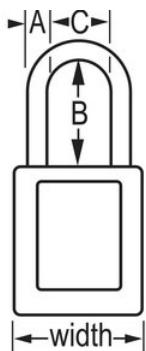

Visão geral e características

Características do produto

- Cadeado de segurança dielétrico em termoplástico 406
- A argola em plástico ajuda a prevenir a eletrocussão e as descargas de arco elétrico, prevenindo também a transferência de corrente elétrica da argola até à chave
- Os componentes não geram faísca nem são magnéticos - plástico, cobre e latão
- 1-1/2in (38mm) wide, 1-3/4in (45mm) tall, Thermoplastic blue body, plastic shackle with 1-1/2in (38mm) clearance
- Desenhado exclusivamente para aplicações de bloqueio/etiquetagem
- Corpo do cadeado em termoplástico duradouro, leve e não condutor
- Compliance with "One Employee, One Lock, One Key" directive
- Retenção de chave - garante que o cadeado não fica destravado
- Cilindro de tambor de 6 pinos com chaveamento mestre
- Embalagem comercial: Qtd. embalagens de prateleira: 6, Qtd. da caixa master: 36

Certificações

Descrição do produto

The Master Lock No. 406MK417BLU Dielectric Thermoplastic Safety Padlock Master keyed - a master key opens all the locks in the system although each lock has its own unique key - features a 1-1/2in (38mm) wide Zenex™ Thermoplastic blue body and a 1-1/2in (38mm) tall, 1/4in (6mm) diameter plastic shackle to help prevent electrocution and arc flashing and to prevent electrical current from shackle to key. Os seus componentes não geram faísca nem são magnéticos. Desenhado exclusivamente para utilizações de bloqueio/sinalização, o material leve e duradouro é fácil de transportar e o cadeado tem um cilindro com retenção da chave, para garantir que o cadeado não fica aberto.

Especificidades do produto

Referência	406MKW417BLU
Largura do corpo	38 mm
Dimensões da argola	A: 6 mm B: 38 mm C: 20 mm
Cor	Azul
Descrição	Chaveamento mestre, Chaves diferentes, Embalagem em caixa comercial
Qtd. embalagens de prateleira	6
Qtd. caixa master	36