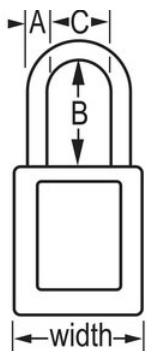

Visão geral e características

Características do produto

- Cadeado de segurança dielétrico em termoplástico 406
- A argola em plástico ajuda a prevenir a eletrocussão e as descargas de arco elétrico, prevenindo também a transferência de corrente elétrica da argola até à chave
- Os componentes não geram faísca nem são magnéticos - plástico, cobre e latão
- 1-1/2in (38mm) wide, 1-3/4in (45mm) tall, Thermoplastic orange body, plastic shackle with 1-1/2in (38mm) clearance
- Desenhado exclusivamente para aplicações de bloqueio/etiquetagem
- Corpo do cadeado em termoplástico duradouro, leve e não condutor
- Compliance with "One Employee, One Lock, One Key" directive
- Retenção de chave - garante que o cadeado não fica destravado
- Cilindro de tambor de 6 pinos com chaveamento mestre
- Embalagem comercial: Qtd. embalagens de prateleira: 6, Qtd. da caixa master: 36

Certificações

Descrição do produto

The Master Lock No. 406MK417ORJ Dielectric Thermoplastic Safety Padlock Master keyed - a master key opens all the locks in the system although each lock has its own unique key - features a 1-1/2in (38mm) wide Zenex™ Thermoplastic orange body and a 1-1/2in (38mm) tall, 1/4in (6mm) diameter plastic shackle to help prevent electrocution and arc flashing and to prevent electrical current from shackle to key. Os seus componentes não geram faísca nem são magnéticos. Desenhado exclusivamente para utilizações de bloqueio/sinalização, o material leve e duradouro é fácil de transportar e o cadeado tem um cilindro com retenção da chave, para garantir que o cadeado não fica aberto.

Especificidades do produto

Referência	406MKW417ORJ
Largura do corpo	38 mm
Dimensões da argola	A: 6 mm B: 38 mm C: 20 mm
Cor	Laranja
Descrição	Chaveamento mestre, Chaves diferentes, Embalagem em caixa comercial
Qtd. embalagens de prateleira	6
Qtd. caixa master	36