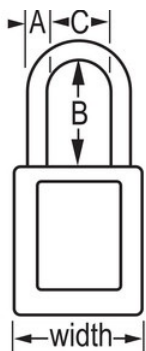

Bloqueio/etiquetagem de segurança

Visão geral e características

Características do produto

- Cadeado de segurança dielétrico em termoplástico 406
- A argola em plástico ajuda a prevenir a eletrocussão e as descargas de arco elétrico, prevenindo também a transferência de corrente elétrica da argola até à chave
- Os componentes não geram faísca nem são magnéticos - plástico, cobre e latão
- 1-1/2in (38mm) wide, 1-3/4in (45mm) tall, Thermoplastic red body, plastic shackle with 1-1/2in (38mm) clearance
- Desenhado exclusivamente para aplicações de bloqueio/etiquetagem
- Corpo do cadeado em termoplástico duradouro, leve e não condutor
- Compliance with "One Employee, One Lock, One Key" directive
- Retenção de chave - garante que o cadeado não fica destravado
- Cilindro de tambor de 6 pinos com chaveamento mestre
- Embalagem comercial: Qtd. embalagens de prateleira: 6, Qtd. da caixa master: 36

Certificações

Descrição do produto

The Master Lock No. 406MK417RED Dielectric Thermoplastic Safety PadlockMaster keyed - a master key opens all the locks in the system although each lock has its own unique key - features a 1-1/2in (38mm) wide Zenex™ Thermoplastic red body and a 1-1/2in (38mm) tall, 1/4in (6mm) diameter plastic shackle to help prevent electrocution and arc flashing and to prevent electrical current from shackle to key. Os seus componentes não geram faísca nem são magnéticos. Desenhado exclusivamente para utilizações de bloqueio/sinalização, o material leve e duradouro é fácil de transportar e o cadeado tem um cilindro com retenção da chave, para garantir que o cadeado não fica aberto.

Especificidades do produto

Referência	406MKW417RED
Largura do corpo	38 mm
Dimensões da argola	A: 6 mm B: 38 mm C: 20 mm
Cor	Vermelho
Descrição	Chaveamento mestre, Chaves diferentes, Embalagem em caixa comercial
Qtd. embalagens de prateleira	6
Qtd. caixa master	36