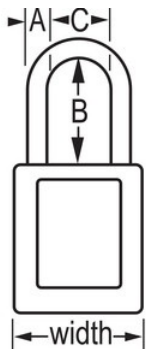

Especificidades do produto

Referência	406MKW417YLW
Largura do corpo	38 mm
Dimensões da argola	A: 6 mm B: 38 mm C: 20 mm
Cor	Amarelo
Descrição	Chaveamento mestre, Chaves diferentes, Embalagem em caixa comercial
Qtd. embalagens de prateleira	6
Qtd. caixa master	36

Master Lock Europe S.A.S.

10 avenue de l'arche - Le Colisée Gardens, bâtiment A - 92 400 Courbevoie - La Défense - France
T:+33-1-41437200 | F:+33-1-41437204
www.masterlock.eu