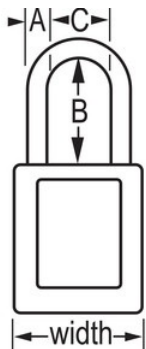

Visão geral e características

Características do produto

- Cadeado de segurança dielétrico em termoplástico 406
- A argola em plástico ajuda a prevenir a eletrocussão e as descargas de arco elétrico, prevenindo também a transferência de corrente elétrica da argola até à chave
- Os componentes não geram faísca nem são magnéticos - plástico, cobre e latão
- 1-1/2in (38mm) wide, 1-3/4in (45mm) tall, Thermoplastic yellow body, plastic shackle with 1-1/2in (38mm) clearance
- Desenhado exclusivamente para aplicações de bloqueio/etiquetagem
- Corpo do cadeado em termoplástico duradouro, leve e não condutor
- Compliance with "One Employee, One Lock, One Key" directive
- Retenção de chave - garante que o cadeado não fica destravado
- Cilindro de tambor de 6 pinos com chaveamento mestre
- Embalagem comercial: Qtd. embalagens de prateleira: 6, Qtd. da caixa master: 36

Certificações

Descrição do produto

The Master Lock No. 406MKYLW Dielectric Thermoplastic Safety Padlock Master keyed - a master key opens all the locks in the system although each lock has its own unique key - features a 1-1/2in (38mm) wide Zenex™ Thermoplastic yellow body and a 1-1/2in (38mm) tall, 1/4in (6mm) diameter plastic shackle to help prevent electrocution and arc flashing and to prevent electrical current from shackle to key. Os seus componentes não geram faísca nem são magnéticos. Desenhado exclusivamente para utilizações de bloqueio/sinalização, o material leve e duradouro é fácil de transportar e o cadeado tem um cilindro com retenção da chave, para garantir que o cadeado não fica aberto.

Especificidades do produto

Referência	406MKYLW
Largura do corpo	38 mm
Dimensões da argola	A: 6 mm B: 38 mm C: 20 mm
Cor	Amarelo
Descrição	Chaveamento mestre, Chaves diferentes, Embalagem em caixa comercial
Qtd. embalagens de prateleira	6
Qtd. caixa master	36