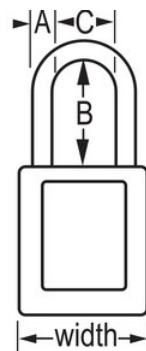

Especificidades do produto

Referência	406ORJ
Largura do corpo	38 mm
Dimensões da argola	A: 6 mm B: 38 mm C: 20 mm
Cor	Laranja
Descrição	Chaves diferentes, Embalagem em caixa comercial
Qtd. embalagens de prateleira	6
Qtd. caixa master	36

Master Lock Europe S.A.S.

10 avenue de l'arche - Le Colisée Gardens, bâtiment A - 92 400 Courbevoie - La Défense - France
T:+33-1-41437200 | F:+33-1-41437204
www.masterlock.eu