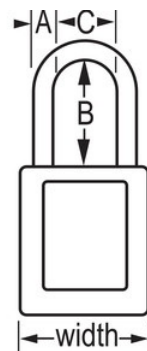

## Características do produto

- Cadeado de segurança dielétrico em termoplástico 406
- A argola em plástico ajuda a prevenir a eletrocussão e as descargas de arco elétrico, prevenindo também a transferência de corrente elétrica da argola até à chave
- Os componentes não geram faísca nem são magnéticos - plástico, cobre e latão
- 1-1/2in (38mm) wide, 1-3/4in (45mm) tall, Thermoplastic purple body, plastic shackle with 1-1/2in (38mm) clearance
- Desenhado exclusivamente para aplicações de bloqueio/etiquetagem
- Corpo do cadeado em termoplástico duradouro, leve e não condutor
- Compliance with "One Employee, One Lock, One Key" directive
- Retenção de chave - garante que o cadeado não fica destravado
- Chaveamento diferente, com cilindro de tambor de 6 pinos com mais de 40,000 mudanças de chave disponíveis
- Embalagem comercial: Qtd. embalagens de prateleira: 6, Qtd. da caixa master: 36

## Descrição do produto

The Master Lock No. 406PRP Dielectric Thermoplastic Safety Padlock features a 1-1/2in (38mm) wide Zenex™ Thermoplastic purple body and a 1-1/2in (38mm) tall, 1/4in (6mm) diameter plastic shackle to help prevent electrocution and arc flashing and to prevent electrical current from shackle to key. Os seus componentes não geram faísca nem são magnéticos. Desenhado exclusivamente para utilizações de bloqueio/sinalização, o material leve e duradouro é fácil de transportar e o cadeado tem um cilindro com retenção da chave, para garantir que o cadeado não fica aberto.

## Especificidades do produto

<b>Referência</b>	406PRP
<b>Largura do corpo</b>	38 mm
<b>Dimensões da argola</b>	A: 6 mm B: 38 mm C: 20 mm
<b>Cor</b>	Púrpura
<b>Descrição</b>	Chaves diferentes, Embalagem em caixa comercial
<b>Qtd. embalagens de prateleira</b>	6
<b>Qtd. caixa master</b>	36