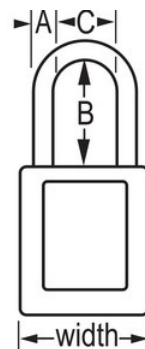

Modelo n.º 406TEAL

Teal Dielectric Zenex™ Thermoplastic Safety Padlock, 1-1/2in (38mm) Wide with 1-1/2in (38mm) Tall Nylon Shackle

Ideal para:

Etiquetagem do bloqueio

Bloqueio/etiquetagem de segurança

Visão geral e características

Características do produto

- Cadeado de segurança dielétrico em termoplástico 406
- A argola em plástico ajuda a prevenir a eletrocussão e as descargas de arco elétrico, prevenindo também a transferência de corrente elétrica da argola até à chave
- Os componentes não geram faísca nem são magnéticos - plástico, cobre e latão
- 1-1/2in (38mm) wide, 1-3/4in (45mm) tall, Thermoplastic teal body, plastic shackle with 1-1/2in (38mm) clearance
- Desenhado exclusivamente para aplicações de bloqueio/etiquetagem
- Corpo do cadeado em termoplástico duradouro, leve e não condutor
- Compliance with "One Employee, One Lock, One Key" directive
- Retenção de chave - garante que o cadeado não fica destravado
- Chaveamento diferente, com cilindro de tambor de 6 pinos com mais de 40,000 mudanças de chave disponíveis
- Embalagem comercial: Qtd. embalagens de prateleira: 6, Qtd. da caixa master: 36

Certificações

Descrição do produto

The Master Lock No. 406TEAL Dielectric Thermoplastic Safety Padlock features a 1-1/2in (38mm) wide Zenex™ Thermoplastic teal body and a 1-1/2in (38mm) tall, 1/4in (6mm) diameter plastic shackle to help prevent electrocution and arc flashing and to prevent electrical current from shackle to key. Os seus componentes não geram faísca nem são magnéticos. Desenhado exclusivamente para utilizações de bloqueio/sinalização, o material leve e duradouro é fácil de transportar e o cadeado tem um cilindro com retenção da chave, para garantir que o cadeado não fica aberto.

Especificidades do produto

Referência	406TEAL
Largura do corpo	38 mm
Dimensões da argola	A: 6 mm B: 38 mm C: 20 mm
Cor	Azul petróleo
Descrição	Chaves diferentes, Embalagem em caixa comercial
Qtd. embalagens de prateleira	6
Qtd. caixa master	36