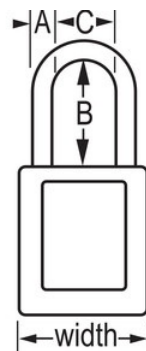

Modelo n.º 406YLV

Yellow Dielectric Zenex™ Thermoplastic Safety Padlock, 1-1/2in (38mm) Wide with 1-1/2in (38mm) Tall Nylon Shackle

Ideal para:

Etiquetagem do bloqueio

Bloqueio/etiquetagem de segurança

Visão geral e características

Características do produto

- Cadeado de segurança dielétrico em termoplástico 406
- A argola em plástico ajuda a prevenir a eletrocussão e as descargas de arco elétrico, prevenindo também a transferência de corrente elétrica da argola até à chave
- Os componentes não geram faísca nem são magnéticos - plástico, cobre e latão
- 1-1/2in (38mm) wide, 1-3/4in (45mm) tall, Thermoplastic yellow body, plastic shackle with 1-1/2in (38mm) clearance
- Desenhado exclusivamente para aplicações de bloqueio/etiquetagem
- Corpo do cadeado em termoplástico duradouro, leve e não condutor
- Compliance with "One Employee, One Lock, One Key" directive
- Retenção de chave - garante que o cadeado não fica destravado
- Chaveamento diferente, com cilindro de tambor de 6 pinos com mais de 40,000 mudanças de chave disponíveis
- Embalagem comercial: Qtd. embalagens de prateleira: 6, Qtd. da caixa master: 36

Certificações

Descrição do produto

The Master Lock No. 406YLV Dielectric Thermoplastic Safety Padlock features a 1-1/2in (38mm) wide Zenex™ Thermoplastic yellow body and a 1-1/2in (38mm) tall, 1/4in (6mm) diameter plastic shackle to help prevent electrocution and arc flashing and to prevent electrical current from shackle to key. Os seus componentes não geram faísca nem são magnéticos. Desenhado exclusivamente para utilizações de bloqueio/sinalização, o material leve e duradouro é fácil de transportar e o cadeado tem um cilindro com retenção da chave, para garantir que o cadeado não fica aberto.

Especificidades do produto

Referência	406YLW
Largura do corpo	38 mm
Dimensões da argola	A: 6 mm B: 38 mm C: 20 mm
Cor	Amarelo
Descrição	Chaves diferentes, Embalagem em caixa comercial
Qtd. embalagens de prateleira	6
Qtd. caixa master	36