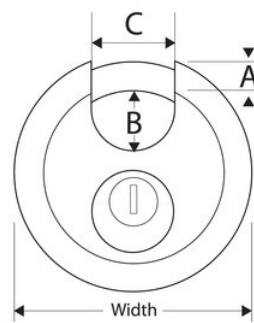

## Descrição do produto

O cadeado de disco Master Lock n.º 40EURD tem um corpo em aço inoxidável com 70 mm de largura, para maior solidez, fiabilidade e resistência à corrosão. O design totalmente coberto minimiza a exposição da argola e protege contra ataques com alicates de corte. A argola com diâmetro de 10 mm tem 16 mm de comprimento e é fabricada em aço temperado, oferecendo resistência adicional contra cortes e serras. O cilindro de 4 pinos evita tentativas de abertura e as alavancas de bloqueio duplas oferecem resistência contra intromissões e rompimento. A garantia vitalícia limitada oferece paz de espírito por parte de uma marca em que pode confiar.

## Especificidades do produto

<b>Referência</b>	40EURD
<b>Largura do corpo</b>	70 mm
<b>Dimensões da argola</b>	A: 10 mm B: 19 mm C: 20 mm
<b>Cor</b>	Preto
<b>Descrição</b>	Chaves iguais, Chaveamento mestre
<b>Qtd. embalagens de prateleira</b>	4
<b>Qtd. caixa master</b>	24