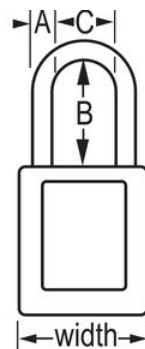

Modelo n.º 410DRED

Red Zenex™ Thermoplastic Safety Padlock in Carded Packaging, 1-1/2in (38mm) Wide with 1-1/2in (38mm) Tall Shackle

Ideal para:

Etiquetagem do bloqueio

Ambientes extremos

Bloqueio/etiquetagem de segurança

Visão geral e características

Características do produto

- 410 Zenex™ thermoplastic safety padlock
- 1-1/2in (38mm) wide, 1-3/4in (44mm) tall thermoplastic body, shackle with 1-1/2in (38mm) clearance
- Designed exclusively for lockout/tagout applications
- Corpo do cadeado em termoplástico duradouro, leve e não condutor
- Inclui etiquetas de segurança para escrever, de elevada visibilidade, em inglês, espanhol e francês
- Compliance with "One Employee, One Lock, One Key" directive
- High-security, reserved-for-safety cylinder
- Retenção de chave - garante que o cadeado não fica destravado
- Embalagem de cartão para colocar em exposição

Descrição do produto

The Master Lock No. 410DRED Zenex™ Thermoplastic Safety Padlock - packed in carded packaging for showroom display - features a 1-1/2in (38mm) wide plastic red body and a 1-1/2in (38mm) tall, 1/4in (6mm) diameter metal shackle. Designed exclusively for lockout/tagout applications, the durable, lightweight, non-conductive lock body is easy to carry. Padlock features a high-security, reserved-for-safety cylinder with key-retaining function to ensure padlock is not left unlocked. Este produto embalado é adequado para apresentação em exposições comerciais.

Especificidades do produto

| | |
|----------------------------|--------------------------------------------------|
| Referência | 410DRED |
| Largura do corpo | 38 mm |
| Dimensões da argola | A: 6 mm B: 38 mm C: 20 mm |
| Cor | Vermelho |
| Descrição | Chaves diferentes, Embalagem comercial de cartão |
| Qtd. caixa master | 6 |