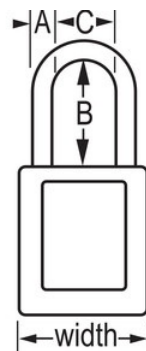

Modelo n.º 410KABLU

Blue Zenex™ Thermoplastic Safety Padlock,
1-1/2in (38mm) Wide with 1-1/2in (38mm)
Tall Shackle, Keyed Alike

Ideal para:

Etiquetagem do
bloqueio

Bloqueio/etiquetagem
de segurança

Visão geral e características

Características do produto

- Cadeado de segurança em termoplástico 410
- 1-1/2in (38mm) wide, 1-3/4in (44mm) tall Thermoplastic blue body, shackle with 1-1/2in (38mm) clearance
- Desenhado exclusivamente para aplicações de bloqueio/etiquetagem
- Corpo do cadeado em termoplástico duradouro, leve e não condutor
- Personalize no local de trabalho com etiquetas permanentes para escrever
- Compliance with "One Employee, One Lock, One Key" directive
- Cilindro de alta segurança, segurança reforçada
- Retenção de chave - garante que o cadeado não fica destravado
- Cilindro de tambor de 6 pinos com chaveamento igual
- Qtd Embalagem Armazenamento 6, Qtd Cartão Mestre 36

Descrição do produto

The Master Lock No. 410KABLU Zenex™ Thermoplastic Safety Padlock, Keyed Alike - multiple locks open with the same key - features a 1-1/2in (38mm) wide plastic blue body and a 1-1/2in (38mm) tall, 1/4in (6mm) diameter metal shackle. Desenhado exclusivamente para utilizações de bloqueio/etiquetagem, o corpo do cadeado não condutor, leve e duradouro, tem um cilindro de alta segurança, reservado à segurança com retenção de chave, para garantir que o cadeado não fica aberto.

Especificidades do produto

Referência	410KABLU
Largura do corpo	38 mm
Dimensões da argola	A: 6 mm B: 38 mm C: 20 mm
Cor	Azul
Descrição	Chaves iguais, Embalagem em caixa comercial
Qtd. embalagens de prateleira	6
Qtd. caixa master	36