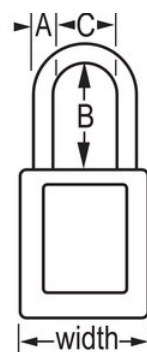

Modelo n.º 410KAGRN

Green Zenex™ Thermoplastic Safety Padlock, 1-1/2in (38mm) Wide with 1-1/2in (38mm) Tall Shackle, Keyed Alike

Ideal para:

Etiquetagem do bloqueio

Bloqueio/etiquetagem de segurança

Visão geral e características

Características do produto

- Cadeado de segurança em termoplástico 410
- 1-1/2in (38mm) wide, 1-3/4in (44mm) tall Thermoplastic green body, shackle with 1-1/2in (38mm) clearance
- Desenhado exclusivamente para aplicações de bloqueio/etiquetagem
- Corpo do cadeado em termoplástico duradouro, leve e não condutor
- Personalize no local de trabalho com etiquetas permanentes para escrever
- Compliance with "One Employee, One Lock, One Key" directive
- Cilindro de alta segurança, segurança reforçada
- Retenção de chave - garante que o cadeado não fica destravado
- Cilindro de tambor de 6 pinos com chaveamento igual
- Qtd Embalagem Armazenamento 6, Qtd Cartão Mestre 36

Descrição do produto

The Master Lock No. 410KAGRN Zenex™ Thermoplastic Safety Padlock, Keyed Alike - multiple locks open with the same key - features a 1-1/2in (38mm) wide plastic green body and a 1-1/2in (38mm) tall, 1/4in (6mm) diameter metal shackle. Desenhado exclusivamente para utilizações de bloqueio/etiquetagem, o corpo do cadeado não condutor, leve e duradouro, tem um cilindro de alta segurança, reservado à segurança com retenção de chave, para garantir que o cadeado não fica aberto.

Especificidades do produto

Referência	410KAGRN
Largura do corpo	38 mm
Dimensões da argola	A: 6 mm B: 38 mm C: 20 mm
Cor	Verde
Descrição	Chaves iguais, Embalagem em caixa comercial
Qtd. embalagens de prateleira	6
Qtd. caixa master	36