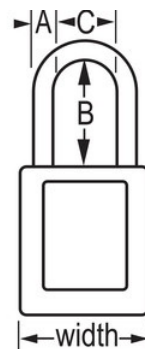

## Características do produto

- Cadeado de segurança em termoplástico 410
- 1-1/2in (38mm) wide, 1-3/4in (44mm) tall Thermoplastic black body, shackle with 3in (76mm) clearance
- Desenhado exclusivamente para aplicações de bloqueio/etiquetagem
- Corpo do cadeado em termoplástico duradouro, leve e não condutor
- Personalize no local de trabalho com etiquetas permanentes para escrever
- Compliance with "One Employee, One Lock, One Key" directive
- Cilindro de alta segurança, segurança reforçada
- Retenção de chave - garante que o cadeado não fica destravado
- Cilindro de tambor de 6 pinos com chaveamento igual
- Qtd Embalagem Armazenamento 6, Qtd Cartão Mestre 36

## Descrição do produto

The Master Lock No. 410KABLK Zenex™ Thermoplastic Safety Padlock, Keyed Alike - multiple locks open with the same key - features a 1-1/2in (38mm) wide plastic black body and a 3in (76mm) tall, 1/4in (6mm) diameter metal shackle. Desenhado exclusivamente para utilizações de bloqueio/etiquetagem, o corpo do cadeado não condutor, leve e duradouro, tem um cilindro de alta segurança, reservado à segurança com retenção de chave, para garantir que o cadeado não fica aberto.

## Especificidades do produto

<b>Referência</b>	410KALTBK
<b>Largura do corpo</b>	38 mm
<b>Dimensões da argola</b>	A: 6 mm B: 76 mm C: 20 mm
<b>Cor</b>	Preto
<b>Descrição</b>	Chaves iguais, Embalagem em caixa comercial
<b>Qtd. embalagens de prateleira</b>	6
<b>Qtd. caixa master</b>	36