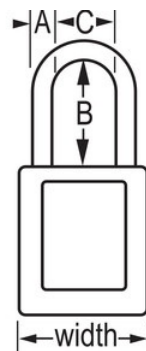

## Características do produto

- Cadeado de segurança em termoplástico 410
- 1-1/2in (38mm) wide, 1-3/4in (44mm) tall Thermoplastic green body, shackle with 3in (76mm) clearance
- Desenhado exclusivamente para aplicações de bloqueio/etiquetagem
- Corpo do cadeado em termoplástico duradouro, leve e não condutor
- Personalize no local de trabalho com etiquetas permanentes para escrever
- Compliance with "One Employee, One Lock, One Key" directive
- Cilindro de alta segurança, segurança reforçada
- Retenção de chave - garante que o cadeado não fica destravado
- Cilindro de tambor de 6 pinos com chaveamento igual
- Qtd Embalagem Armazenamento 6, Qtd Cartão Mestre 36

## Descrição do produto

The Master Lock No. 410KAGRN Zenex™ Thermoplastic Safety Padlock, Keyed Alike - multiple locks open with the same key - features a 1-1/2in (38mm) wide plastic green body and a 3in (76mm) tall, 1/4in (6mm) diameter metal shackle. Desenhado exclusivamente para utilizações de bloqueio/etiquetagem, o corpo do cadeado não condutor, leve e duradouro, tem um cilindro de alta segurança, reservado à segurança com retenção de chave, para garantir que o cadeado não fica aberto.

## Especificidades do produto

<b>Referência</b>	410KALTGRN
<b>Largura do corpo</b>	38 mm
<b>Dimensões da argola</b>	A: 6 mm B: 76 mm C: 20 mm
<b>Cor</b>	Verde
<b>Descrição</b>	Chaves iguais, Embalagem em caixa comercial
<b>Qtd. embalagens de prateleira</b>	6
<b>Qtd. caixa master</b>	36