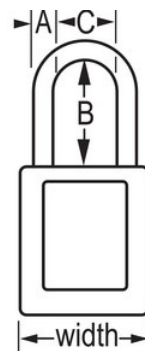

Modelo n.º 410KALTPRP

Purple Zenex™ Thermoplastic Safety Padlock, 1-1/2in (38mm) Wide with 3in (76mm) Shackle, Keyed Alike

Ideal para:

Etiquetagem do bloqueio

Bloqueio/etiquetagem de segurança

Visão geral e características

Características do produto

- Cadeado de segurança em termoplástico 410
- 1-1/2in (38mm) wide, 1-3/4in (44mm) tall Thermoplastic purple body, shackle with 3in (76mm) clearance
- Desenhado exclusivamente para aplicações de bloqueio/etiquetagem
- Corpo do cadeado em termoplástico duradouro, leve e não condutor
- Personalize no local de trabalho com etiquetas permanentes para escrever
- Compliance with "One Employee, One Lock, One Key" directive
- Cilindro de alta segurança, segurança reforçada
- Retenção de chave - garante que o cadeado não fica destravado
- Cilindro de tambor de 6 pinos com chaveamento igual
- Qtd Embalagem Armazenamento 6, Qtd Cartão Mestre 36

Descrição do produto

The Master Lock No. 410KAPRP Zenex™ Thermoplastic Safety Padlock, Keyed Alike - multiple locks open with the same key - features a 1-1/2in (38mm) wide plastic purple body and a 3in (76mm) tall, 1/4in (6mm) diameter metal shackle. Desenhado exclusivamente para utilizações de bloqueio/etiquetagem, o corpo do cadeado não condutor, leve e duradouro, tem um cilindro de alta segurança, reservado à segurança com retenção de chave, para garantir que o cadeado não fica aberto.

Especificidades do produto

Referência	410KALTPRP
Largura do corpo	38 mm
Dimensões da argola	A: 6 mm B: 76 mm C: 20 mm
Cor	Púrpura
Descrição	Chaves iguais, Embalagem em caixa comercial
Qtd. embalagens de prateleira	6
Qtd. caixa master	36