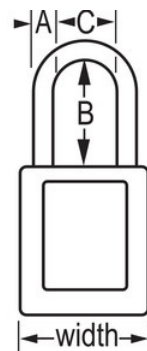

## Modelo n.º 410KALTRED

Red Zenex™ Thermoplastic Safety Padlock,  
1-1/2in (38mm) Wide with 3in (76mm)  
Shackle, Keyed Alike

## Características do produto

- Cadeado de segurança em termoplástico 410
- 1-1/2in (38mm) wide, 1-3/4in (44mm) tall Thermoplastic red body, shackle with 3in (76mm) clearance
- Desenhado exclusivamente para aplicações de bloqueio/etiquetagem
- Corpo do cadeado em termoplástico duradouro, leve e não condutor
- Personalize no local de trabalho com etiquetas permanentes para escrever
- Compliance with "One Employee, One Lock, One Key" directive
- Cilindro de alta segurança, segurança reforçada
- Retenção de chave - garante que o cadeado não fica destravado
- Cilindro de tambor de 6 pinos com chaveamento igual
- Qtd Embalagem Armazenamento 6, Qtd Cartão Mestre 36

## Descrição do produto

The Master Lock No. 410KARED Zenex™ Thermoplastic Safety Padlock, Keyed Alike - multiple locks open with the same key - features a 1-1/2in (38mm) wide plastic red body and a 3in (76mm) tall, 1/4in (6mm) diameter metal shackle. Desenhado exclusivamente para utilizações de bloqueio/etiquetagem, o corpo do cadeado não condutor, leve e duradouro, tem um cilindro de alta segurança, reservado à segurança com retenção de chave, para garantir que o cadeado não fica aberto.

## Especificidades do produto

<b>Referência</b>	410KALTRED
<b>Largura do corpo</b>	38 mm
<b>Dimensões da argola</b>	A: 6 mm B: 76 mm C: 20 mm
<b>Cor</b>	Vermelho
<b>Descrição</b>	Chaves iguais, Embalagem em caixa comercial
<b>Qtd. embalagens de prateleira</b>	6
<b>Qtd. caixa master</b>	36