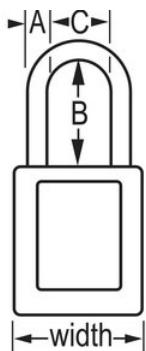

## Características do produto

- Cadeado de segurança em termoplástico 410
- 1-1/2in (38mm) wide, 1-3/4in (44mm) tall Thermoplastic blue body, shackle with 3in (76mm) clearance
- Desenhado exclusivamente para aplicações de bloqueio/etiquetagem
- Corpo do cadeado em termoplástico duradouro, leve e não condutor
- Personalize no local de trabalho com etiquetas permanentes para escrever
- Compliance with "One Employee, One Lock, One Key" directive
- Cilindro de alta segurança, segurança reforçada
- Retenção de chave - garante que o cadeado não fica destravado
- Chaveamento igual - Cilindro de tambor de 6 pinos com chaveamento mestre, Qtd. embalagens de prateleira 6, Qtd. caixa master 36

## Descrição do produto

The Master Lock No. 410KAMKW417BLU Zenex™ Thermoplastic Safety Padlock, Keyed Alike - multiple locks open with the same key - features a 1-1/2in (38mm) wide plastic blue body and a 3in (76mm) tall, 1/4in (6mm) diameter metal shackle. Desenhado exclusivamente para utilizações de bloqueio/etiquetagem, o corpo do cadeado não condutor, leve e duradouro, tem um cilindro de alta segurança, reservado à segurança com retenção de chave, para garantir que o cadeado não fica aberto. Chaveamento mestre - uma chave mestra abre todos os cadeados no sistema apesar de cada cadeado ter a sua própria chave distinta.

## Especificidades do produto

|                                      |   |
|--------------------------------------|---|
| <b>Referência</b>                    | 410KAMKLTW417BLU  |
| <b>Largura do corpo</b>              | 38 mm   |
| <b>Dimensões da argola</b>           | A: 6 mm B: 76 mm C: 20 mm                                       |
| <b>Cor</b>                           | Azul  |
| <b>Descrição</b>                     | Chaves iguais, Chaveamento mestre, Embalagem em caixa comercial |
| <b>Qtd. embalagens de prateleira</b> | 6   |
| <b>Qtd. caixa master</b>             | 36  |