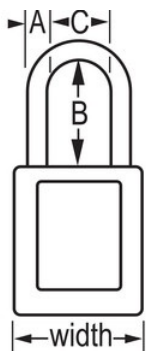

Modelo n.º 410KAMKLTW417PRP

Purple Zenex™ Thermoplastic Safety Padlock, 1-1/2in (38mm) Wide with 3in (76mm) Shackle, Keyed Alike Master Keyed W417 Cylinder

Ideal para:

Ambientes extremos

Bloqueio/etiquetagem de segurança

Visão geral e características

Características do produto

- Cadeado de segurança em termoplástico 410
- 1-1/2in (38mm) wide, 1-3/4in (44mm) tall Thermoplastic purple body, shackle with 3in (76mm) clearance
- Desenhado exclusivamente para aplicações de bloqueio/etiquetagem
- Corpo do cadeado em termoplástico duradouro, leve e não condutor
- Personalize no local de trabalho com etiquetas permanentes para escrever
- Compliance with "One Employee, One Lock, One Key" directive
- Cilindro de alta segurança, segurança reforçada
- Retenção de chave - garante que o cadeado não fica destravado
- Chaveamento igual - Cilindro de tambor de 6 pinos com chaveamento mestre, Qtd. embalagens de prateleira 6, Qtd. caixa master 36

Descrição do produto

The Master Lock No. 410KAMKW417PRP Zenex™ Thermoplastic Safety Padlock, Keyed Alike - multiple locks open with the same key - features a 1-1/2in (38mm) wide plastic purple body and a 3in (76mm) tall, 1/4in (6mm) diameter metal shackle. Desenhado exclusivamente para utilizações de bloqueio/etiquetagem, o corpo do cadeado não condutor, leve e duradouro, tem um cilindro de alta segurança, reservado à segurança com retenção de chave, para garantir que o cadeado não fica aberto. Chaveamento mestre - uma chave mestra abre todos os cadeados no sistema apesar de cada cadeado ter a sua própria chave distinta.

Especificidades do produto

Referência	410KAMKLTW417PRP
Largura do corpo	38 mm
Dimensões da argola	A: 6 mm B: 76 mm C: 20 mm
Cor	Púrpura
Descrição	Chaves iguais, Chaveamento mestre, Embalagem em caixa comercial
Qtd. embalagens de prateleira	6
Qtd. caixa master	36