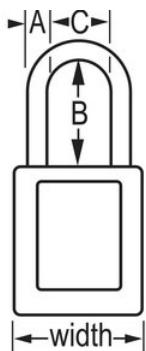

Modelo n.º 410KAMKLTW417TEAL

Teal Zenex™ Thermoplastic Safety Padlock, 1-1/2in (38mm) Wide with 3in (76mm) Shackle, Keyed Alike Master Keyed W417 Cylinder

Ideal para:

Ambientes extremos

Bloqueio/etiquetagem de segurança

Visão geral e características

Características do produto

- Cadeado de segurança em termoplástico 410
- 1-1/2in (38mm) wide, 1-3/4in (44mm) tall Thermoplastic teal body, shackle with 3in (76mm) clearance
- Desenhado exclusivamente para aplicações de bloqueio/etiquetagem
- Corpo do cadeado em termoplástico duradouro, leve e não condutor
- Personalize no local de trabalho com etiquetas permanentes para escrever
- Compliance with "One Employee, One Lock, One Key" directive
- Cilindro de alta segurança, segurança reforçada
- Retenção de chave - garante que o cadeado não fica destravado
- Chaveamento igual - Cilindro de tambor de 6 pinos com chaveamento mestre, Qtd. embalagens de prateleira 6, Qtd. caixa master 36

Descrição do produto

The Master Lock No. 410KAMKW417TEAL Zenex™ Thermoplastic Safety Padlock, Keyed Alike - multiple locks open with the same key - features a 1-1/2in (38mm) wide plastic teal body and a 3in (76mm) tall, 1/4in (6mm) diameter metal shackle. Desenhado exclusivamente para utilizações de bloqueio/etiquetagem, o corpo do cadeado não condutor, leve e duradouro, tem um cilindro de alta segurança, reservado à segurança com retenção de chave, para garantir que o cadeado não fica aberto. Chaveamento mestre - uma chave mestra abre todos os cadeados no sistema apesar de cada cadeado ter a sua própria chave distinta.

Especificidades do produto

Referência	410KAMKLTW417TEAL
Largura do corpo	38 mm
Dimensões da argola	A: 6 mm B: 76 mm C: 20 mm
Cor	Azul petróleo
Descrição	Chaves iguais, Chaveamento mestre, Embalagem em caixa comercial
Qtd. embalagens de prateleira	6
Qtd. caixa master	36