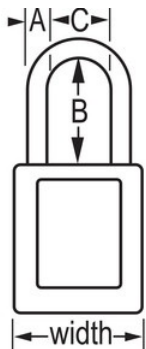

Modelo n.º 410KAMKW417BLK

Black Zenex™ Thermoplastic Safety Padlock,
1-1/2in (38mm) Wide with 1-1/2in (38mm)
Tall Shackle, Keyed Alike Master Keyed
W417 Cylinder

Ideal para:

Ambientes
extremos

Bloqueio/etiquetagem
de segurança

Visão geral e características

Características do produto

- Cadeado de segurança em termoplástico 410
- 1-1/2in (38mm) wide, 1-3/4in (44mm) tall Thermoplastic black body, shackle with 1-1/2in (38mm) clearance
- Desenhado exclusivamente para aplicações de bloqueio/etiquetagem
- Corpo do cadeado em termoplástico duradouro, leve e não condutor
- Personalize no local de trabalho com etiquetas permanentes para escrever
- Compliance with "One Employee, One Lock, One Key" directive
- Cilindro de alta segurança, segurança reforçada
- Retenção de chave - garante que o cadeado não fica destravado
- Chaveamento igual - Cilindro de tambor de 6 pinos com chaveamento mestre, Qtd. embalagens de prateleira 6, Qtd. caixa master 36

Descrição do produto

The Master Lock No. 410KAMKW417BLK Zenex™ Thermoplastic Safety Padlock, Keyed Alike - multiple locks open with the same key - features a 1-1/2in (38mm) wide plastic black body and a 1-1/2in (38mm) tall, 1/4in (6mm) diameter metal shackle. Desenhado exclusivamente para utilizações de bloqueio/etiquetagem, o corpo do cadeado não condutor, leve e duradouro, tem um cilindro de alta segurança, reservado à segurança com retenção de chave, para garantir que o cadeado não fica aberto. Chaveamento mestre - uma chave mestra abre todos os cadeados no sistema apesar de cada cadeado ter a sua própria chave distinta.

Especificidades do produto

Referência	410KAMKW417BLK
Largura do corpo	38 mm
Dimensões da argola	A: 6 mm B: 38 mm C: 20 mm
Cor	Preto
Descrição	Chaves iguais, Chaveamento mestre, Embalagem em caixa comercial
Qtd. embalagens de prateleira	6
Qtd. caixa master	36