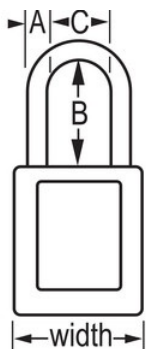

Modelo n.º 410KAMKW417BLU

Blue Zenex™ Thermoplastic Safety Padlock,
1-1/2in (38mm) Wide with 1-1/2in (38mm)
Tall Shackle, Keyed Alike Master Keyed
W417 Cylinder

Ideal para:

Ambientes
extremos

Bloqueio/etiquetagem
de segurança

Visão geral e características

Características do produto

- Cadeado de segurança em termoplástico 410
- 1-1/2in (38mm) wide, 1-3/4in (44mm) tall Thermoplastic blue body, shackle with 1-1/2in (38mm) clearance
- Desenhado exclusivamente para aplicações de bloqueio/etiquetagem
- Corpo do cadeado em termoplástico duradouro, leve e não condutor
- Personalize no local de trabalho com etiquetas permanentes para escrever
- Compliance with "One Employee, One Lock, One Key" directive
- Cilindro de alta segurança, segurança reforçada
- Retenção de chave - garante que o cadeado não fica destravado
- Chaveamento igual - Cilindro de tambor de 6 pinos com chaveamento mestre, Qtd. embalagens de prateleira 6, Qtd. caixa master 36

Descrição do produto

The Master Lock No. 410KAMKW417BLU Zenex™ Thermoplastic Safety Padlock, Keyed Alike - multiple locks open with the same key - features a 1-1/2in (38mm) wide plastic blue body and a 1-1/2in (38mm) tall, 1/4in (6mm) diameter metal shackle. Desenhado exclusivamente para utilizações de bloqueio/etiquetagem, o corpo do cadeado não condutor, leve e duradouro, tem um cilindro de alta segurança, reservado à segurança com retenção de chave, para garantir que o cadeado não fica aberto. Chaveamento mestre - uma chave mestra abre todos os cadeados no sistema apesar de cada cadeado ter a sua própria chave distinta.

Especificidades do produto

Referência	410KAMKW417BLU
Largura do corpo	38 mm
Dimensões da argola	A: 6 mm B: 38 mm C: 20 mm
Cor	Azul
Descrição	Chaves iguais, Chaveamento mestre, Embalagem em caixa comercial
Qtd. embalagens de prateleira	6
Qtd. caixa master	36