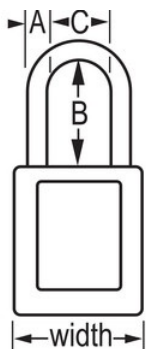

## Modelo n.º 410KAMKW417PRP

Purple Zenex™ Thermoplastic Safety Padlock, 1-1/2in (38mm) Wide with 1-1/2in (38mm) Tall Shackle, Keyed Alike Master Keyed W417 Cylinder

### Características do produto

- Cadeado de segurança em termoplástico 410
- 1-1/2in (38mm) wide, 1-3/4in (44mm) tall Thermoplastic purple body, shackle with 1-1/2in (38mm) clearance
- Desenhado exclusivamente para aplicações de bloqueio/etiquetagem
- Corpo do cadeado em termoplástico duradouro, leve e não condutor
- Personalize no local de trabalho com etiquetas permanentes para escrever
- Compliance with "One Employee, One Lock, One Key" directive
- Cilindro de alta segurança, segurança reforçada
- Retenção de chave - garante que o cadeado não fica destravado
- Chaveamento igual - Cilindro de tambor de 6 pinos com chaveamento mestre, Qtd. embalagens de prateleira 6, Qtd. caixa master 36

### Descrição do produto

The Master Lock No. 410KAMKW417PRP Zenex™ Thermoplastic Safety Padlock, Keyed Alike - multiple locks open with the same key - features a 1-1/2in (38mm) wide plastic purple body and a 1-1/2in (38mm) tall, 1/4in (6mm) diameter metal shackle. Desenhado exclusivamente para utilizações de bloqueio/etiquetagem, o corpo do cadeado não condutor, leve e duradouro, tem um cilindro de alta segurança, reservado à segurança com retenção de chave, para garantir que o cadeado não fica aberto. Chaveamento mestre - uma chave mestra abre todos os cadeados no sistema apesar de cada cadeado ter a sua própria chave distinta.

## Especificidades do produto

<b>Referência</b>	410KAMKW417PRP
<b>Largura do corpo</b>	38 mm
<b>Dimensões da argola</b>	A: 6 mm B: 38 mm C: 20 mm
<b>Cor</b>	Púrpura
<b>Descrição</b>	Chaves iguais, Chaveamento mestre, Embalagem em caixa comercial
<b>Qtd. embalagens de prateleira</b>	6
<b>Qtd. caixa master</b>	36