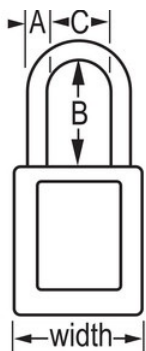

Modelo n.º 410KAMKW417RED

Red Zenex™ Thermoplastic Safety Padlock,
1-1/2in (38mm) Wide with 1-1/2in (38mm)
Tall Shackle, Keyed Alike Master Keyed
W417 Cylinder

Ideal para:

Ambientes
extremos

Bloqueio/etiquetagem
de segurança

Visão geral e características

Características do produto

- Cadeado de segurança em termoplástico 410
- 1-1/2in (38mm) wide, 1-3/4in (44mm) tall Thermoplastic red body, shackle with 1-1/2in (38mm) clearance
- Desenhado exclusivamente para aplicações de bloqueio/etiquetagem
- Corpo do cadeado em termoplástico duradouro, leve e não condutor
- Personalize no local de trabalho com etiquetas permanentes para escrever
- Compliance with "One Employee, One Lock, One Key" directive
- Cilindro de alta segurança, segurança reforçada
- Retenção de chave - garante que o cadeado não fica destravado
- Chaveamento igual - Cilindro de tambor de 6 pinos com chaveamento mestre, Qtd. embalagens de prateleira 6, Qtd. caixa master 36

Descrição do produto

The Master Lock No. 410KAMKW417RED Zenex™ Thermoplastic Safety Padlock, Keyed Alike - multiple locks open with the same key - features a 1-1/2in (38mm) wide plastic red body and a 1-1/2in (38mm) tall, 1/4in (6mm) diameter metal shackle. Desenhado exclusivamente para utilizações de bloqueio/etiquetagem, o corpo do cadeado não condutor, leve e duradouro, tem um cilindro de alta segurança, reservado à segurança com retenção de chave, para garantir que o cadeado não fica aberto. Chaveamento mestre - uma chave mestra abre todos os cadeados no sistema apesar de cada cadeado ter a sua própria chave distinta.

Especificidades do produto

Referência	410KAMKW417RED
Largura do corpo	38 mm
Dimensões da argola	A: 6 mm B: 38 mm C: 20 mm
Cor	Vermelho
Descrição	Chaves iguais, Chaveamento mestre, Embalagem em caixa comercial
Qtd. embalagens de prateleira	6
Qtd. caixa master	36