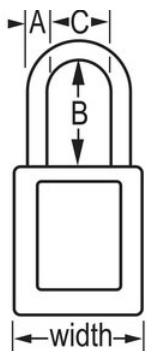

Modelo n.º 410KAMKW417YLLW

Yellow Zenex™ Thermoplastic Safety Padlock, 1-1/2in (38mm) Wide with 1-1/2in (38mm) Tall Shackle, Keyed Alike Master Keyed W417 Cylinder

Ideal para:

Ambientes extremos

Bloqueio/etiquetagem de segurança

Visão geral e características

Características do produto

- Cadeado de segurança em termoplástico 410
- 1-1/2in (38mm) wide, 1-3/4in (44mm) tall Thermoplastic yellow body, shackle with 1-1/2in (38mm) clearance
- Desenhado exclusivamente para aplicações de bloqueio/etiquetagem
- Corpo do cadeado em termoplástico duradouro, leve e não condutor
- Personalize no local de trabalho com etiquetas permanentes para escrever
- Compliance with "One Employee, One Lock, One Key" directive
- Cilindro de alta segurança, segurança reforçada
- Retenção de chave - garante que o cadeado não fica destravado
- Chaveamento igual - Cilindro de tambor de 6 pinos com chaveamento mestre, Qtd. embalagens de prateleira 6, Qtd. caixa master 36

Descrição do produto

The Master Lock No. 410KAMKW417YLLW Zenex™ Thermoplastic Safety Padlock, Keyed Alike - multiple locks open with the same key - features a 1-1/2in (38mm) wide plastic yellow body and a 1-1/2in (38mm) tall, 1/4in (6mm) diameter metal shackle. Desenhado exclusivamente para utilizações de bloqueio/etiquetagem, o corpo do cadeado não condutor, leve e duradouro, tem um cilindro de alta segurança, reservado à segurança com retenção de chave, para garantir que o cadeado não fica aberto. Chaveamento mestre - uma chave mestra abre todos os cadeados no sistema apesar de cada cadeado ter a sua própria chave distinta.

Especificidades do produto

Referência	410KAMKW417YLW
Largura do corpo	38 mm
Dimensões da argola	A: 6 mm B: 38 mm C: 20 mm
Cor	Amarelo
Descrição	Chaves iguais, Chaveamento mestre, Embalagem em caixa comercial
Qtd. embalagens de prateleira	6
Qtd. caixa master	36