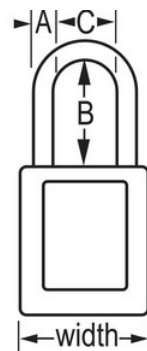

Modelo n.º 410KAORJ

Orange Zenex™ Thermoplastic Safety Padlock, 1-1/2in (38mm) Wide with 1-1/2in (38mm) Tall Shackle, Keyed Alike

Ideal para:

Etiquetagem do bloqueio

Bloqueio/etiquetagem de segurança

Visão geral e características

Características do produto

- Cadeado de segurança em termoplástico 410
- 1-1/2in (38mm) wide, 1-3/4in (44mm) tall Thermoplastic orange body, shackle with 1-1/2in (38mm) clearance
- Desenhado exclusivamente para aplicações de bloqueio/etiquetagem
- Corpo do cadeado em termoplástico duradouro, leve e não condutor
- Personalize no local de trabalho com etiquetas permanentes para escrever
- Compliance with "One Employee, One Lock, One Key" directive
- Cilindro de alta segurança, segurança reforçada
- Retenção de chave - garante que o cadeado não fica destravado
- Cilindro de tambor de 6 pinos com chaveamento igual
- Qtd Embalagem Armazenamento 6, Qtd Cartão Mestre 36

Descrição do produto

The Master Lock No. 410KAORJ Zenex™ Thermoplastic Safety Padlock, Keyed Alike - multiple locks open with the same key - features a 1-1/2in (38mm) wide plastic orange body and a 1-1/2in (38mm) tall, 1/4in (6mm) diameter metal shackle. Desenhado exclusivamente para utilizações de bloqueio/etiquetagem, o corpo do cadeado não condutor, leve e duradouro, tem um cilindro de alta segurança, reservado à segurança com retenção de chave, para garantir que o cadeado não fica aberto.

Especificidades do produto

Referência	410KAORJ
Largura do corpo	38 mm
Dimensões da argola	A: 6 mm B: 38 mm C: 20 mm
Cor	Laranja
Descrição	Chaves iguais, Embalagem em caixa comercial
Qtd. embalagens de prateleira	6
Qtd. caixa master	36