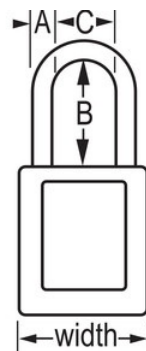

Modelo n.º 410KAPRP

Purple Zenex™ Thermoplastic Safety Padlock, 1-1/2in (38mm) Wide with 1-1/2in (38mm) Tall Shackle, Keyed Alike

Ideal para:

Etiquetagem do bloqueio

Bloqueio/etiquetagem de segurança

Visão geral e características

Características do produto

- Cadeado de segurança em termoplástico 410
- 1-1/2in (38mm) wide, 1-3/4in (44mm) tall Thermoplastic purple body, shackle with 1-1/2in (38mm) clearance
- Desenhado exclusivamente para aplicações de bloqueio/etiquetagem
- Corpo do cadeado em termoplástico duradouro, leve e não condutor
- Personalize no local de trabalho com etiquetas permanentes para escrever
- Compliance with "One Employee, One Lock, One Key" directive
- Cilindro de alta segurança, segurança reforçada
- Retenção de chave - garante que o cadeado não fica destravado
- Cilindro de tambor de 6 pinos com chaveamento igual
- Qtd Embalagem Armazenamento 6, Qtd Cartão Mestre 36

Descrição do produto

The Master Lock No. 410KAPRP Zenex™ Thermoplastic Safety Padlock, Keyed Alike - multiple locks open with the same key - features a 1-1/2in (38mm) wide plastic purple body and a 1-1/2in (38mm) tall, 1/4in (6mm) diameter metal shackle. Desenhado exclusivamente para utilizações de bloqueio/etiquetagem, o corpo do cadeado não condutor, leve e duradouro, tem um cilindro de alta segurança, reservado à segurança com retenção de chave, para garantir que o cadeado não fica aberto.

Especificidades do produto

Referência	410KAPRP
Largura do corpo	38 mm
Dimensões da argola	A: 6 mm B: 38 mm C: 20 mm
Cor	Púrpura
Descrição	Chaves iguais, Embalagem em caixa comercial
Qtd. embalagens de prateleira	6
Qtd. caixa master	36