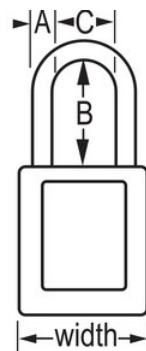

Modelo n.º 410KATEAL

Teal Zenex™ Thermoplastic Safety Padlock,
1-1/2in (38mm) Wide with 1-1/2in (38mm)
Tall Shackle, Keyed Alike

Ideal para:

Etiquetagem do
bloqueio

Bloqueio/etiquetagem
de segurança

Visão geral e características

Características do produto

- Cadeado de segurança em termoplástico 410
- 1-1/2in (38mm) wide, 1-3/4in (44mm) tall Thermoplastic teal body, shackle with 1-1/2in (38mm) clearance
- Desenhado exclusivamente para aplicações de bloqueio/etiquetagem
- Corpo do cadeado em termoplástico duradouro, leve e não condutor
- Personalize no local de trabalho com etiquetas permanentes para escrever
- Compliance with "One Employee, One Lock, One Key" directive
- Cilindro de alta segurança, segurança reforçada
- Retenção de chave - garante que o cadeado não fica destravado
- Cilindro de tambor de 6 pinos com chaveamento igual
- Qtd Embalagem Armazenamento 6, Qtd Cartão Mestre 36

Descrição do produto

The Master Lock No. 410KATEAL Zenex™ Thermoplastic Safety Padlock, Keyed Alike - multiple locks open with the same key - features a 1-1/2in (38mm) wide plastic teal body and a 1-1/2in (38mm) tall, 1/4in (6mm) diameter metal shackle. Desenhado exclusivamente para utilizações de bloqueio/etiquetagem, o corpo do cadeado não condutor, leve e duradouro, tem um cilindro de alta segurança, reservado à segurança com retenção de chave, para garantir que o cadeado não fica aberto.

Especificidades do produto

Referência	410KATEAL
Largura do corpo	38 mm
Dimensões da argola	A: 6 mm B: 38 mm C: 20 mm
Cor	Azul petróleo
Descrição	Chaves iguais, Embalagem em caixa comercial
Qtd. embalagens de prateleira	6
Qtd. caixa master	36