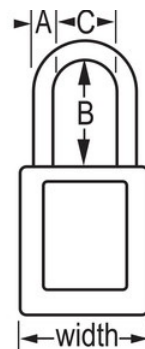

## Modelo n.º 410KAYLW

Yellow Zenex™ Thermoplastic Safety Padlock, 1-1/2in (38mm) Wide with 1-1/2in (38mm) Tall Shackle, Keyed Alike

### Características do produto

- Cadeado de segurança em termoplástico 410
- 1-1/2in (38mm) wide, 1-3/4in (44mm) tall Thermoplastic yellow body, shackle with 1-1/2in (38mm) clearance
- Desenhado exclusivamente para aplicações de bloqueio/etiquetagem
- Corpo do cadeado em termoplástico duradouro, leve e não condutor
- Personalize no local de trabalho com etiquetas permanentes para escrever
- Compliance with "One Employee, One Lock, One Key" directive
- Cilindro de alta segurança, segurança reforçada
- Retenção de chave - garante que o cadeado não fica destravado
- Cilindro de tambor de 6 pinos com chaveamento igual
- Qtd Embalagem Armazenamento 6, Qtd Cartão Mestre 36

### Descrição do produto

The Master Lock No. 410KAYLW Zenex™ Thermoplastic Safety Padlock, Keyed Alike - multiple locks open with the same key - features a 1-1/2in (38mm) wide plastic yellow body and a 1-1/2in (38mm) tall, 1/4in (6mm) diameter metal shackle. Desenhado exclusivamente para utilizações de bloqueio/etiquetagem, o corpo do cadeado não condutor, leve e duradouro, tem um cilindro de alta segurança, reservado à segurança com retenção de chave, para garantir que o cadeado não fica aberto.

## Especificidades do produto

<b>Referência</b>	410KAYLW
<b>Largura do corpo</b>	38 mm
<b>Dimensões da argola</b>	A: 6 mm B: 38 mm C: 20 mm
<b>Cor</b>	Amarelo
<b>Descrição</b>	Chaves iguais, Embalagem em caixa comercial
<b>Qtd. embalagens de prateleira</b>	6
<b>Qtd. caixa master</b>	36