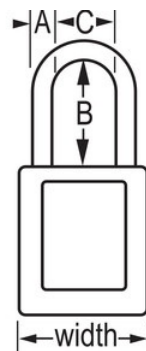

## Características do produto

- Cadeado de segurança em termoplástico 410
- 1-1/2in (38mm) wide, 1-3/4in (44mm) tall Thermoplastic blue body, shackle with 3in (76mm) clearance
- Desenhado exclusivamente para aplicações de bloqueio/etiquetagem
- Corpo do cadeado em termoplástico duradouro, leve e não condutor
- Personalize no local de trabalho com etiquetas permanentes para escrever
- Compliance with "One Employee, One Lock, One Key" directive
- Cilindro de alta segurança, segurança reforçada
- Retenção de chave - garante que o cadeado não fica destravado
- Chaveamento diferente, com cilindro de tambor de 6 pinos com mais de 40.000 mudanças de chave disponíveis; Qtd. embalagens de prateleira 6, Qtd. caixa master 36

## Descrição do produto

The Master Lock No. 410BLU Zenex™ Thermoplastic Safety Padlock features a 1-1/2in (38mm) wide plastic blue body and a 3in (76mm) tall, 1/4in (6mm) diameter metal shackle. Desenhado exclusivamente para utilizações de bloqueio/etiquetagem, o corpo do cadeado não condutor, leve e duradouro, tem um cilindro de alta segurança, reservado à segurança com retenção de chave, para garantir que o cadeado não fica aberto.

## Especificidades do produto

<b>Referência</b>	410LTBLU
<b>Largura do corpo</b>	38 mm
<b>Dimensões da argola</b>	A: 6 mm B: 76 mm C: 20 mm
<b>Cor</b>	Azul
<b>Descrição</b>	Chaves diferentes, Embalagem em caixa comercial
<b>Qtd. embalagens de prateleira</b>	6
<b>Qtd. caixa master</b>	36