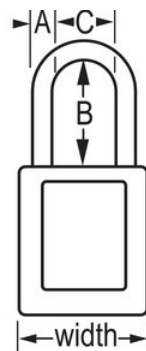

### Características do produto

- Cadeado de segurança em termoplástico 410
- 1-1/2in (38mm) wide, 1-3/4in (44mm) tall Thermoplastic purple body, shackle with 3in (76mm) clearance
- Desenhado exclusivamente para aplicações de bloqueio/etiquetagem
- Corpo do cadeado em termoplástico duradouro, leve e não condutor
- Personalize no local de trabalho com etiquetas permanentes para escrever
- Compliance with "One Employee, One Lock, One Key" directive
- Cilindro de alta segurança, segurança reforçada
- Retenção de chave - garante que o cadeado não fica destravado
- Chaveamento diferente, com cilindro de tambor de 6 pinos com mais de 40.000 mudanças de chave disponíveis; Qtd. embalagens de prateleira 6, Qtd. caixa master 36

### Descrição do produto

The Master Lock No. 410PRP Zenex™ Thermoplastic Safety Padlock features a 1-1/2in (38mm) wide plastic purple body and a 3in (76mm) tall, 1/4in (6mm) diameter metal shackle. Desenhado exclusivamente para utilizações de bloqueio/etiquetagem, o corpo do cadeado não condutor, leve e duradouro, tem um cilindro de alta segurança, reservado à segurança com retenção de chave, para garantir que o cadeado não fica aberto.

## Especificidades do produto

<b>Referência</b>	410LTPRP
<b>Largura do corpo</b>	38 mm
<b>Dimensões da argola</b>	A: 6 mm B: 76 mm C: 20 mm
<b>Cor</b>	Púrpura
<b>Descrição</b>	Chaves diferentes, Embalagem em caixa comercial
<b>Qtd. embalagens de prateleira</b>	6
<b>Qtd. caixa master</b>	36