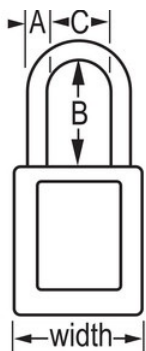

### Características do produto

- Cadeado de segurança em termoplástico 410
- 1-1/2in (38mm) wide, 1-3/4in (44mm) tall Thermoplastic orange body, shackle with 3in (76mm) clearance
- Desenhado exclusivamente para aplicações de bloqueio/etiquetagem
- Corpo do cadeado em termoplástico duradouro, leve e não condutor
- Personalize no local de trabalho com etiquetas permanentes para escrever
- Compliance with "One Employee, One Lock, One Key" directive
- Cilindro de alta segurança, segurança reforçada
- Retenção de chave - garante que o cadeado não fica destravado
- Cilindro de tambor de 6 pinos com chaveamento mestre, Qtd. embalagens de prateleira 6, Qtd. caixa master 36

### Descrição do produto

The Master Lock No. 410MKW417ORJ Zenex™ Thermoplastic Safety Padlock, Master keyed - a master key opens all the locks in the system although each lock has its own unique key - features a 1-1/2in (38mm) wide plastic orange body and a 3in (76mm) tall, 1/4in (6mm) diameter metal shackle. Desenhado exclusivamente para utilizações de bloqueio/etiquetagem, o corpo do cadeado não condutor, leve e duradouro, tem um cilindro de alta segurança, reservado à segurança com retenção de chave, para garantir que o cadeado não fica aberto.

## Especificidades do produto

<b>Referência</b>	410MKLTW417ORJ
<b>Largura do corpo</b>	38 mm
<b>Dimensões da argola</b>	A: 6 mm B: 76 mm C: 20 mm
<b>Cor</b>	Laranja
<b>Descrição</b>	Chaveamento mestre, Chaves diferentes, Embalagem em caixa comercial
<b>Qtd. embalagens de prateleira</b>	6
<b>Qtd. caixa master</b>	36