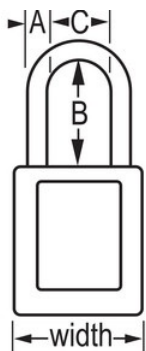

Modelo n.º 410MKW417PRP

Purple Zenex™ Thermoplastic Safety Padlock, 1-1/2in (38mm) Wide with 1-1/2in (38mm) Tall Shackle, Master Keyed W417 Cylinder

Ideal para:

Ambientes extremos

Bloqueio/etiquetagem de segurança

Visão geral e características

Características do produto

- Cadeado de segurança em termoplástico 410
- 1-1/2in (38mm) wide, 1-3/4in (44mm) tall Thermoplastic purple body, shackle with 1-1/2in (38mm) clearance
- Desenhado exclusivamente para aplicações de bloqueio/etiquetagem
- Corpo do cadeado em termoplástico duradouro, leve e não condutor
- Personalize no local de trabalho com etiquetas permanentes para escrever
- Compliance with "One Employee, One Lock, One Key" directive
- Cilindro de alta segurança, segurança reforçada
- Retenção de chave - garante que o cadeado não fica destravado
- Cilindro de tambor de 6 pinos com chaveamento mestre, Qtd. embalagens de prateleira 6, Qtd. caixa master 36

Descrição do produto

The Master Lock No. 410MKW417PRP Zenex™ Thermoplastic Safety Padlock, Master keyed - a master key opens all the locks in the system although each lock has its own unique key - features a 1-1/2in (38mm) wide plastic purple body and a 1-1/2in (38mm) tall, 1/4in (6mm) diameter metal shackle. Desenhado exclusivamente para utilizações de bloqueio/etiquetagem, o corpo do cadeado não condutor, leve e duradouro, tem um cilindro de alta segurança, reservado à segurança com retenção de chave, para garantir que o cadeado não fica aberto.

Especificidades do produto

Referência	410MKW417PRP
Largura do corpo	38 mm
Dimensões da argola	A: 6 mm B: 38 mm C: 20 mm
Cor	Púrpura
Descrição	Chaveamento mestre, Chaves diferentes, Embalagem em caixa comercial
Qtd. embalagens de prateleira	6
Qtd. caixa master	36