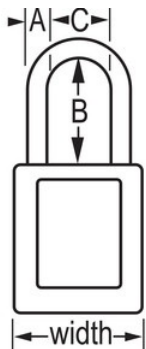

Modelo n.º 410MKW417TEAL

Teal Zenex™ Thermoplastic Safety Padlock, 1-1/2in (38mm) Wide with 1-1/2in (38mm) Tall Shackle, Master Keyed W417 Cylinder

Ideal para:

Ambientes extremos

Bloqueio/etiquetagem de segurança

Visão geral e características

Características do produto

- Cadeado de segurança em termoplástico 410
- 1-1/2in (38mm) wide, 1-3/4in (44mm) tall Thermoplastic teal body, shackle with 1-1/2in (38mm) clearance
- Desenhado exclusivamente para aplicações de bloqueio/etiquetagem
- Corpo do cadeado em termoplástico duradouro, leve e não condutor
- Personalize no local de trabalho com etiquetas permanentes para escrever
- Compliance with "One Employee, One Lock, One Key" directive
- Cilindro de alta segurança, segurança reforçada
- Retenção de chave - garante que o cadeado não fica destravado
- Cilindro de tambor de 6 pinos com chaveamento mestre, Qtd. embalagens de prateleira 6, Qtd. caixa master 36

Descrição do produto

The Master Lock No. 410MKW417TEAL Zenex™ Thermoplastic Safety Padlock, Master keyed - a master key opens all the locks in the system although each lock has its own unique key - features a 1-1/2in (38mm) wide plastic teal body and a 1-1/2in (38mm) tall, 1/4in (6mm) diameter metal shackle. Desenhado exclusivamente para utilizações de bloqueio/etiquetagem, o corpo do cadeado não condutor, leve e duradouro, tem um cilindro de alta segurança, reservado à segurança com retenção de chave, para garantir que o cadeado não fica aberto.

Especificidades do produto

| | |
|-------------------------------|---|
| Referência | 410MKW417TEAL |
| Largura do corpo | 38 mm |
| Dimensões da argola | A: 6 mm B: 38 mm C: 20 mm |
| Cor | Azul petróleo |
| Descrição | Chaveamento mestre, Chaves diferentes, Embalagem em caixa comercial |
| Qtd. embalagens de prateleira | 6 |
| Qtd. caixa master | 36 |